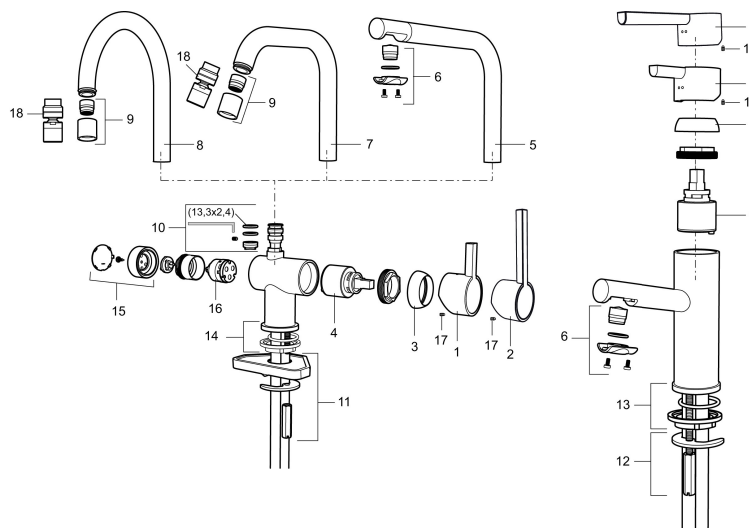

Artikel-nummer: 707161.11 VVS: 701492111 Flow 3 bar: 4,6 l/m

Beskrivelse: Sort PVD

Unikke egenskaber

Tilbageløbssikring

- Til håndvask.
- 115 mm fremspring.
- ESS (Energy Saving System)
- Keramisk tætning.
- Indbygget temperatur- og flowbegrænser.
- Eco (Energi- og vandbesparende konstantvandstrømsperlator 5 l/min) ved 2-6 bar.
- Med flexible tilslutningsslanger.
- Hulmål Ø32-37 mm (Ø32-35 mm anbefales).

PRODUKTBESKRIVELSE

Mora Rexx B5 black med forhøjet fod

Mora Rexx er essensen af skandinavisk design og funktionalitet. Serien er minimalistisk og med fokus på enkelhed. Præcisionen er dens innovation. Når tradition og håndværk mødes med moderne produktionsmetoder og inspirerende formgivning, bliver resultatet Mora Rexx. Her i form af et smukt håndvaskbatteri med forhøjet fod.

Artikel-nummer: 707161.11 **VVS:** 701492111

Reservedelsliste

NR.	ART.NO	VVS	BESKRIVELSE
	209560.AC		Gummiring t Soft-PEX® rør 3/8", 10-pak
1	209500.AE	745148804	Greb, krom
1	209500.0011AE	745148805	Greb, krom/sort
2	409337	745148539	Handicapvenligt greb, L=95, krom
3	209501.AE	745144009	Dækkappe, krom
4	209493.AE		Keramisk enhed, ESS
4	708301.AE	745145002	Keramisk enhed
5	209506.AE	745148674	L-tud, krom
5	209506.0011AE	745148675	L-tud, krom/sort
6	209502.AE	745136704	Perlator til L-tud, krom
6	209502.0011AE	745136703	Perlator til L-tud, krom/sort
7	209508.AE	728007653	J-tud, krom
8	209507.AE	728007651	C-tud, krom
9	209503.AE	745136714	Perlator, krom
10	209520.AE	745137930	Pakningssæt
11	708779.AE	745148366	Bespændingssæt. Til køkken

NR.	ART.NO	VVS	BESKRIVELSE
12	209518.AE	745148620	Monteringssæt til håndvaskarmatur
13	209562.AE		Styrering, håndvaskarmatur
14	209563.AE		Styrering, køkken
15	209505.AE		
16	209504.AE		
17	459013		Låseskrue M4x5
18	409480.AE		Perlator med kugleled M18 indiv., 7–9 l/min ved 3 bar