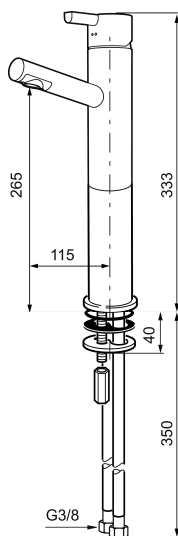

Artikel-nummer: 707161.11 VVS: 701492111 Flow 3 bar: 4,6 l/m

Beskrivelse: Sort PVD

Unikke egenskaber

Tilbageløbssikring

- Til håndvask.
- 115 mm fremspring.
- ESS (Energy Saving System)
- Keramisk tætning.
- Indbygget temperatur- og flowbegrænser.
- Eco (Energi- og vandbesparende konstantvandstrømsperlator 5 l/min) ved 2-6 bar.
- Med flexible tilslutningsslanger.
- Hulmål Ø32-37 mm (Ø32-35 mm anbefales).

PRODUKTBESKRIVELSE

Mora Rexx B5 black med forhøjet fod

Mora Rexx er essensen af skandinavisk design og funktionalitet. Serien er minimalistisk og med fokus på enkelhed. Præcisionen er dens innovation. Når tradition og håndværk mødes med moderne produktionsmetoder og inspirerende formgivning, bliver resultatet Mora Rexx. Her i form af et smukt håndvaskbatteri med forhøjet fod.

Artikel-nummer: 707161.11 **VVS:** 701492111

Reservedelsliste

NR.	ART.NO	VVS	BESKRIVELSE
	209560.AC		Gummiring t Soft-PEX® rør 3/8", 10-pak
1	209500.AE	745148804	Greb, krom
1	209500.0011AE	745148805	Greb, krom/sort
2	409337	745148539	Handicapvenligt greb, L=95, krom
3	209501.AE	745144009	Dækkappe, krom
4	209493.AE		Keramisk enhed, ESS
4	708301.AE	745145002	Keramisk enhed
5	209506.AE	745148674	L-tud, krom
5	209506.0011AE	745148675	L-tud, krom/sort
6	209502.AE	745136704	Perlator til L-tud, krom
6	209502.0011AE	745136703	Perlator til L-tud, krom/sort
7	209508.AE	728007653	J-tud, krom
8	209507.AE	728007651	C-tud, krom
9	209503.AE	745136714	Perlator, krom
10	209520.AE	745137930	Pakningssæt
11	708779.AE	745148366	Bespændingssæt. Til køkken

NR.	ART.NO	VVS	BESKRIVELSE
12	209518.AE	745148620	Monteringssæt til håndvaskarmatur
13	209562.AE		Styrering, håndvaskarmatur
14	209563.AE		Styrering, køkken
15	209505.AE		
16	209504.AE		
17	459013		Låseskrue M4x5
18	409480.AE		Perlator med kugleled M18 indiv., 7–9 l/min ved 3 bar