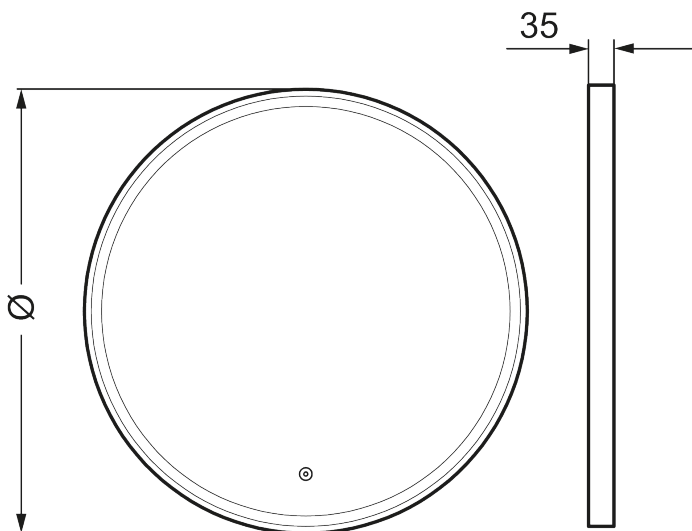

Unike funksjoner

MORA SOLO I, speil

Solo I er omgitt av en fin ramme i mattsvart aluminium, med en innvendig LED-stripe. Antidugg-funksjonen gjør speilet brukervennlig, samtidig som det har et stilrent og elegant design.

Om serien

Et attraktivt rammedesign med touchstyrt bakkelysning i en allsidig speilpakke som enkelt kan tilpasses til ethvert badedrom.

Art.no.: 953101.12

Utførende: Ø700 mm

- Sort aluminiumsramme
- Energibesparende LED-belysning
- Smuss og ripebeskyttende glass med sikkerhetsfilm
- Anti-dugg
- Touch av/på
- Fast fargetemperatur 6400 K
- IP44-sertifisert, CE-merket
- Dybde: 35 mm