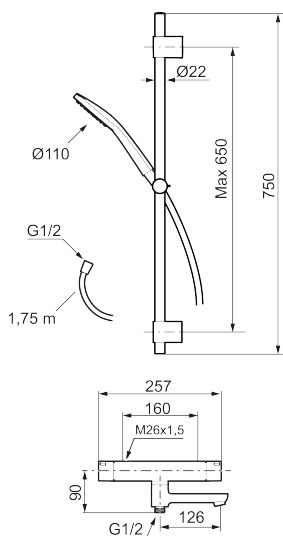

LYNX bath & shower kit

Med LYNX bad- och duschkitt kan du enkelt skapa en fulländad badrumsupplevelse med förstklassig stil. Finns i krom eller mattsvart och erbjuder enastående estetik och vattenteknik.

Art.nr: 341700.12 RSK: 8283474 Flöde 3 bar: 22,9 l/min
Utförande: Mattsvart, 160 c/c

Består av:

MORA LYNX badkarsblandare:

- Utloppspip med inbyggd omkastare
- Tryckbalanserad termostatsinsats
- Med reversibelt överstycke
- Säkerhetsspärr 38°
- Eco-stopp
- Lead Free (blyfri)
- Återströmningsskydd enligt EU-standard SS-EN 1717

MORA LYNX duschanordning (art.nr. 341300)

- Metallomspunnen slang 1750 mm, PVC- och BPA-fri innerslang
- Med variabelt c/c-mått för befintliga skruvhål
- Med antikalksystemet "Easy-Clean"