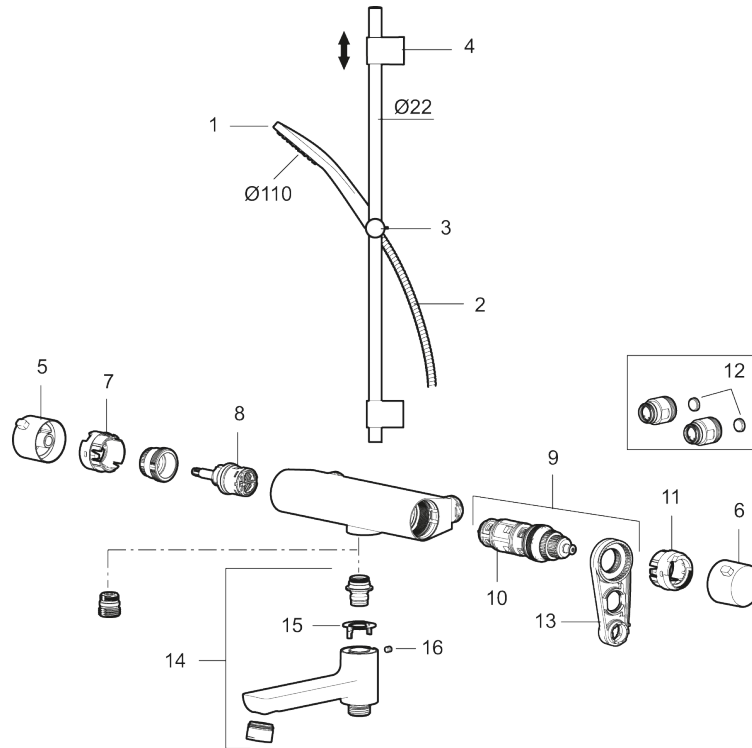

MORA LYNX duschanordning (art.nr. 341300)

- Metallomspunnen slang 1750 mm, PVC- och BPA-fri innerslang
- Med variabelt c/c-mått för befintliga skruvhål
- Med antikalksystemet "Easy-Clean"

PRODUKTBESKRIVNING

Art.nr: 341700.12

RSK: 8283474

Reservdelslista

| NR. | ART.NR | RSK | BESKRIVNING |
|-----|------------|---------|-------------------------------|
| 1 | S600238 | 8233065 | Handdusch, krom |
| 1 | S600238.12 | 8233100 | Handdusch, mattsvart |
| 2 | S600109 | 8252036 | Duschslang, 1,75 m, krom |
| 2 | S600109.12 | 8236624 | Duschslang 1750 mm, mattsvart |
| 3 | S600246 | 8239619 | Gliddel, krom |
| 3 | S600246.12 | 8239664 | Gliddel, mattsvart |
| 4 | S600266 | 8239702 | Väggfäste, krom, 2-pack |
| 4 | S600266.12 | 8239703 | Väggfäste, mattsvart, 2-pack |
| 5 | S600237 | 8397026 | Mängdvred, krom |
| 5 | S600237.12 | 8397027 | Mängdvred, mattsvart |
| 6 | S600236 | 8397024 | Temperaturvred, krom |
| 6 | S600236.12 | 8397025 | Temperaturvred, mattsvart |
| 7 | S600250 | 8397044 | Stoppring |