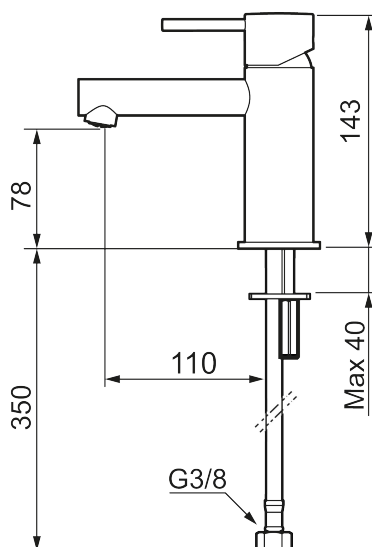

MORA INXX II sharp, small

INXX II håndvaskarmatur findes i tre forskellige højder, hvor small er et lavt armatur, der er tilpasset mindre håndvaske. I en forkromet, holdbar overflader og håndvaskarmaturets lige profil med lang tud og skrå studs – er INXX II sharp både smukt og behageligt i brug. Armaturet er testet og godkendt ud fra det gældende bygningsreglement og er energieffektivt, hvilket indebærer, at det giver et lavere vand- og energiforbrug uden at gå på kompromis med komforten. Bundventilen fås som tilbehør i samme overflader.

Tilbageløbssikring

Artikel-nummer:

273003.CA

VVS:

701495404

Flow 3 bar: 4,5

l/m

Beskrivelse: Krom

- Til håndvask.
- 110 mm fremspring.
- Keramisk tætning.
- Indbygget temperatur- og flowbegrænser.
- Eco (Energi- og vandbesparende konstantvandstrømsperlator 5 l/min) ved 2-6 bar.
- Flexible tilslutningsslanger.
- Hulmål Ø34-37 mm.

PRODUKTBESKRIVELSE

MORA INXX II sharp, small

INXX II håndvaskarmatur findes i tre forskellige højder, hvor small er et lavt armatur, der er tilpasset mindre håndvaske. I en forkromet, holdbar overflader og håndvaskarmaturets lige profil med lang tud og skrå studs – er INXX II sharp både smukt og behageligt i brug. Armaturet er testet og godkendt ud fra det gældende bygningsreglement og er energieffektivt, hvilket indebærer, at det giver et lavere vand- og energiforbrug uden at gå på kompromis med komforten. Bundventilen fås som tilbehør i samme overflader.