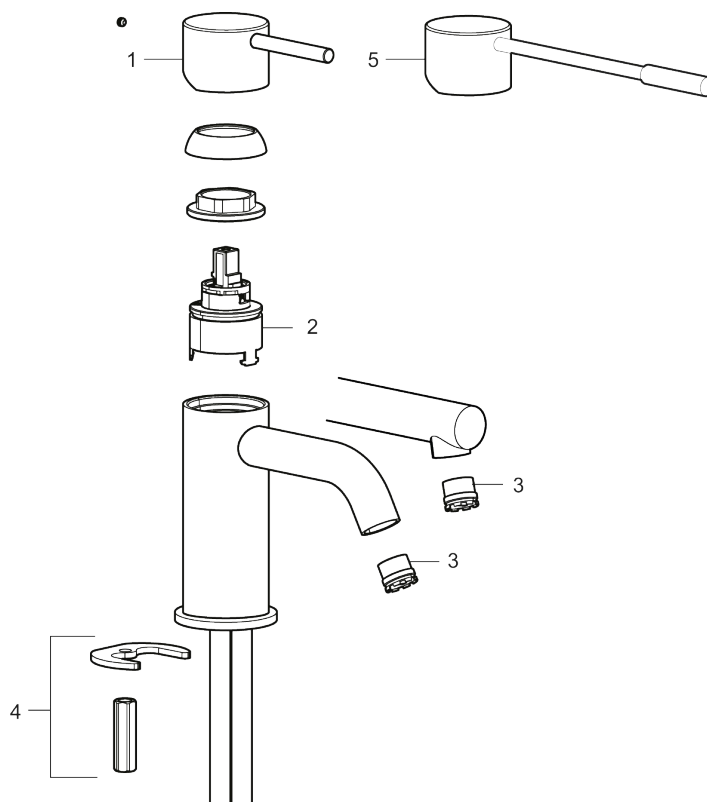

Tilbageløbssikring

Artikel-nummer:

273003.CA

VVS:

701495404

Flow 3 bar: 4,5

l/m

Beskrivelse: Krom

- Til håndvask.
- 110 mm fremspring.
- Keramisk tætning.
- Indbygget temperatur- og flowbegrænser.
- Eco (Energi- og vandbesparende konstantvandstrømsperlator 5 l/min) ved 2-6 bar.
- Flexible tilslutningsslanger.
- Hulmål Ø34-37 mm.

PRODUKTBESKRIVELSE

MORA INXX II sharp, small

INXX II håndvaskarmatur findes i tre forskellige højder, hvor small er et lavt armatur, der er tilpasset mindre håndvaske. I en forkromet, holdbar overflader og håndvaskarmaturets lige profil med lang tud og skrå studs – er INXX II sharp både smukt og behageligt i brug. Armaturet er testet og godkendt ud fra det gældende bygningsreglement og er energieffektivt, hvilket indebærer, at det giver et lavere vand- og energiforbrug uden at gå på kompromis med komforten. Bundventilen fås som tilbehør i samme overflader.

Reservedelsliste

NR.	ART.NO	VVS	BESKRIVELSE
1	409701.AE		Greb, komplet, krom
1	409701.12AE		Greb, komplet, matsort

NR.	ART.NO	VVS	BESKRIVELSE
1	409701.22AE		Greb, komplet, mathvid
1	409701.44AE		Greb, komplet, matgrå
1	409701.60AE		Greb, komplet, poleret messing PVD
1	409701.62AE		Greb, komplet, børstet messing PVD
2	409703.AE		Keramisk indstats
3	409706.AE		Strålsamler M16,5 udv., 5 l/min ved 2–6 bar
4	209518.AE	745148620	Monteringssæt til håndvaskarmatur
5	409708.AE	745146404	Handicapvenligt greb, L=172, krom
5	409708.12AE	745146411	Handicapvenligt greb, L=172, matsort
5	409708.22AE	745146410	Handicapvenligt greb, L=172, mathvid
5	409708.44AE	745146412	Handicapvenligt greb, L=172, matgrå
5	409708.60AE	745146485	Handicapvenligt greb, L=172, poleret messing PVD
5	409708.62AE	745146487	Handicapvenligt greb, L=172, børstet messing PVD