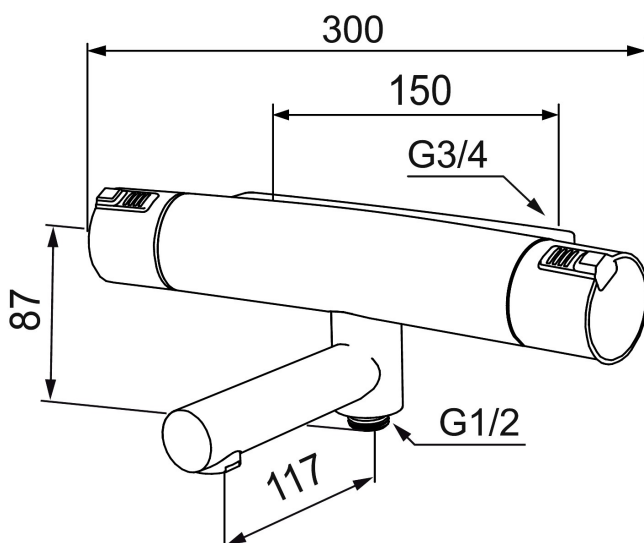

Blandaren är blyfri.

Art.nr: 730100 RSK: 8344029

Utförande: Krom, 150 c/c

Unika egenskaper

Skyddsmodul 

- **OBS! 150 c/c**
- Utloppspip med inbyggd omkastare
- Tryckbalanserad termostatsinsats
- Säkerhetsspärr 38°
- Eco-stopp
- Piputsprång med väggbricka 194 mm
- Lead Free (blyfri)
- Ansl. inv. G3/4
- Återströmningsskydd enligt EU-standard SS-EN 1717

PRODUKTBeskrivning

MORA MMIX T5 badkarsblandare

Mora MMIX kombinerar en formskön och ergonomisk design med en energieffektiv insida. Designen präglas av en smeksam böjande geometri och förmedlar en tidlös och sammanhängande stil över hela serien. Vårt unika miljökoncept EcoSafe® ligger till grund för utvecklingsarbetet och bidrar till låg energiförbrukning och långsiktig miljöhänsyn.