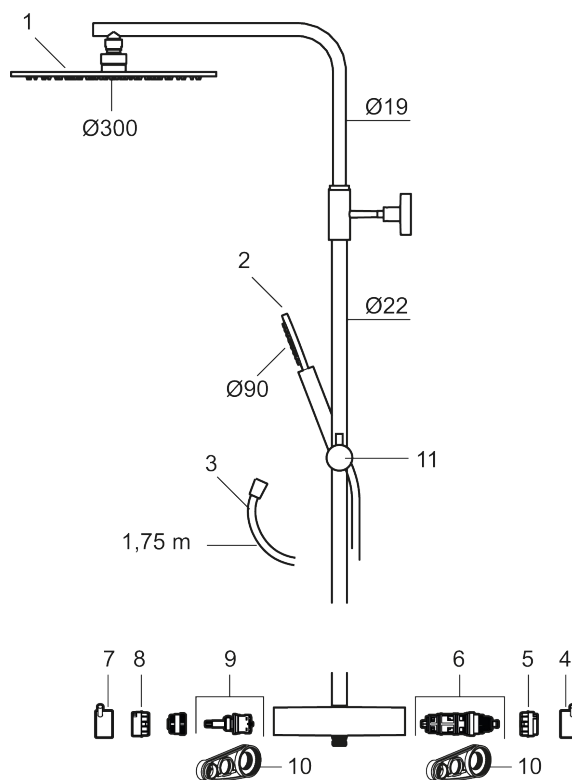

PRODUKTBEKRIVELSE

MORA INXX II Shower System kit

I den moderne, holdbare overflader poleret messing forener INXX II klassisk design med høj ydeevne og tilbyder en ensartet temperatur, høj komfort og fremragende beskyttelse mod skoldning. Lofbrusersættets tynde brusehoved betyder, at bruseren passer lige godt ind i et badeværelse med stærk karakter og effektfulde former som i et afdæmpet badeværelse, der er skabt til afkobling. Armaturet er testet og godkendt ud fra det gældende bygningsreglement og er energieffektivt, hvilket indebærer, at det giver et lavere vand- og energiforbrug uden at gå på kompromis med komforten. INXX II er serien, som giver mulighed for en vandoplevelse i verdensklasse.

Om serien

INXX II er en elegant og tidløs serie i en palet af nøje udvalgte overflader. Kombinationen af høj kvalitet, stilfuldt design og vidunderlig komfort gør den til den ypperligste serie.

Artikel-nummer: 271900.60

VVS: 722752185

Reservedelsliste

NR.	ART.NO	VVS	BESKRIVELSE
1	130348		Bruserhoved, krom
1	130348.12		Bruserhoved, matsort
1	130348.22		Bruserhoved, mathvit