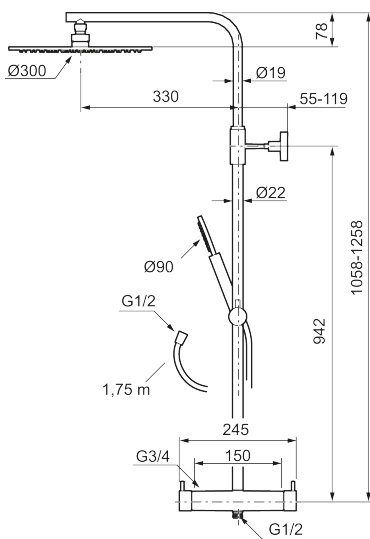

Bemærk at der ikke medfølger rosetter og forskruninger (se under tilbehør)

Består af:

MORA INXX II termostatarmatur

- Unik tryk- og temperaturstyring.
- 1/2 op.
- Skoldningssikring v/38°C
- Eco stop.

MORA INXX II Shower System

- Bruserhoved Ø400 mm med antikalsystem "Easy Clean".
- 1750 mm slange i metal med PVC og BPA fri slange indvendig.
- Slangen opfylder EN 1113.
- Integreret omskifter.
- Håndbruser 7,5 l/min. tagbruser 11 l/min.
- 330 mm fremspring.
- Justerbar indstilling af højde.

PRODUKTBEKRIVELSE

MORA INXX II Shower System kit

I den moderne, holdbare overflader poleret messing forener INXX II klassisk design med høj ydeevne og tilbyder en ensartet temperatur, høj komfort og fremragende beskyttelse mod skoldning. Lofbrusersættets tynde brusehoved betyder, at bruseren passer lige godt ind i et badeværelse med stærk karakter og effektfulde former som i et afdæmpet badeværelse, der er skabt til afkobling. Armaturet er testet og godkendt ud fra det gældende bygningsreglement og er energieffektivt, hvilket indebærer, at det giver et lavere vand- og energiforbrug uden at gå på kompromis med komforten. INXX II er serien, som giver mulighed for en vandoplevelse i verdensklasse.