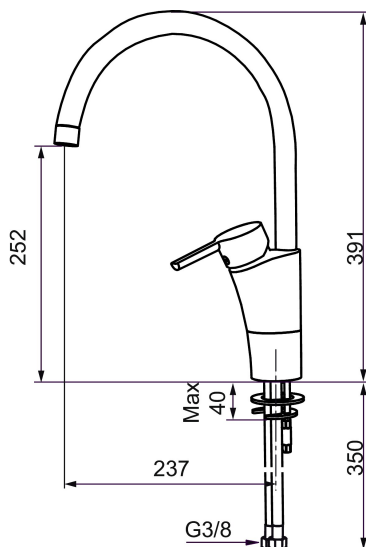

## Mora MMIX K5 keittiöhana

Mora MMIX:ssä kaunislinjainen ja ergonominen muotoilu yhdistyy energiatehokkaaseen sisäosaan. Muotoilua leimaa hivelevän kaunis aaltoileva geometria, joka tekee koko sarjasta ajattoman tyylikkään. Kehitystyö perustuu ainutlaatuisen EcoSafe™-ympäristökonseptiimme, joka säästää energiaa ja edistää pitkäjänteistä ympäristöajattelua.

**Tuote-nro:** 732101.TT **LVI:** 6261252 **Flow 3 bar:** 13,6 l/m

**Kuvaus:** Kromattu, Soft PEX 3/8" liitäntä

- Keraaminen säätökasetti: pitkä käyttöikä ja pehmeä sulkeutuminen, joka estää paineiskut ja putkien paukkumiset.
- ESS-energiansäästötoiminto
- TT-vedensäästötoiminto
- Juoksuputken rajoitus valittavissa 60°, 85°, 110° tai 360°
- Eco-poresuutin
- Joustavat Soft PEX® -liitosletkut
- Lämpötilan esisäätö
- Lead Free, lyijyttömät materiaalit
- Asennusreikä: Ø32-37 mm
- Ääniluokka 1