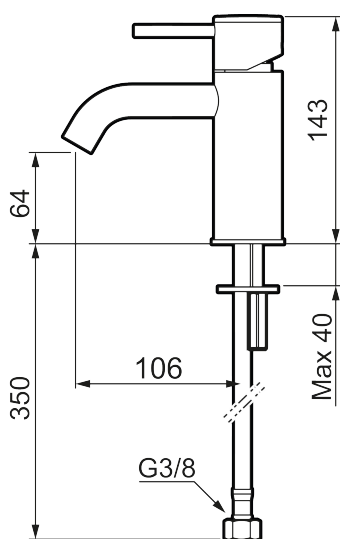

MORA INXX II soft, small

INXX II håndvaskarmatur findes i tre forskellige højder, hvor small er et lavt armatur, der er tilpasset mindre håndvaske. I en slidstærk, matgrå overflader og håndvaskarmaturets stilrene form højner INXX II soft badeværelsets standard og giver en følelse af kvalitet og elegance. Armaturet er testet og godkendt ud fra det gældende bygningsreglement og er energieffektivt, hvilket indebærer, at det giver et lavere vand- og energiforbrug uden at gå på kompromis med komforten. Bundventilen fås som tilbehør i samme overflader.

273001.44CA

VVS:

701495212

Flow 3 bar: 4,5

l/m

Beskrivelse: Matgrå

Unikke egenskaber

Tilbageløbssikring

- Til håndvask.
- 106 mm fremspring.
- Keramisk tætning.
- Indbygget temperatur- og flowbegrænser.
- Flexible tilslutningsslanger.
- Hulmål Ø34-37 mm.