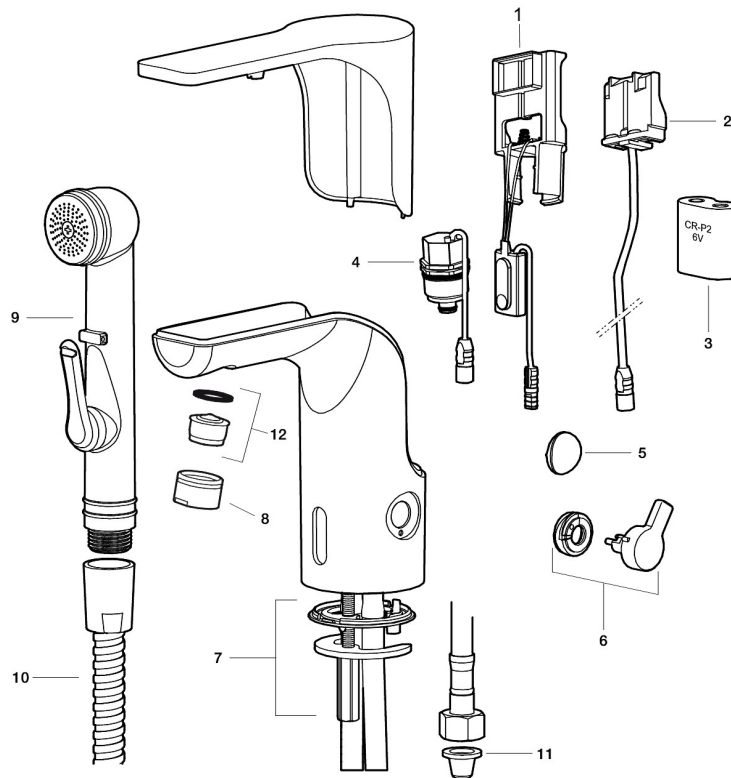

MORA MMIX tronic, wastafelkraan met hygiënische spoeling, batterij uitvoering

Artikelnummer: 720080.LD1 Flow 3 bar: 1,7 l/m

Omschrijving: Chroom, batterij uitvoering (incl. Batterij), 1,7 l/min bij 200–600 kPa

Unieke karaktereigenschappen

Type terugstroombeveiliging 

- Met temperatuurregelaar, na instellen van de gewenste temperatuur kan de regelaar vervangen worden door een afdekkap
- 6 verschillende programma's, 1 volledig programmeerbaar (optioneel met afstandsbediening 729480.AE)
- Vandalismebestendig kraanhuis
- Instelbare warmwaterstop
- Stroomtijdbegrenzer, voorkomt overstroming
- Schoonmaakmodus (stromingsstop gedurende 1 minuut)
- Veiligheidstype sensor, IP67
- Eco (energie- en waterbesparing constante volumestraalregelaar)
- Laag stroomverbruik – lange levensduur (batterij blijft gemiddeld 5 jaar goed)
- Kan later omgebouwd worden van batterij op netspanning of andersom
- Milieuvriendelijke materialen (loodvrij conform Drinkwaterbesluit)
- Gecertificeerd volgens DIN EN 15091

PRODUCTOMSCHRIJVING

MORA MMIX tronic,
wastafelkraan met hygiënische
spoeling, batterij uitvoering

Artikelnummer: 720080.LD1

Onderdelen lijst

NR.	ARTIKELNR.	OMSCHRIJVING
1	S600278	Electronische unit standaard
1	S600329	Electronische unit met aansluiting voor extern signaal voor cyclusspoeling
2	S600131	AC adapter
3	S600135	Batterij 6 V
4	S600277	Magneetventiel
5	729457.AE	Afdekdop
6	729456.AE	Temperatuurregelaar, chroom
6	729456.11AE	Temperatuurregelaar, zwartz PVD
6	729456.14AE	Temperatuurregelaar, koper poliert PVD
6	729456.16AE	Temperatuurregelaar, champagner PVD
6	729456.60AE	Temperatuurregelaar, messing poliert PVD
7	729458.AE	Bevestigingsset