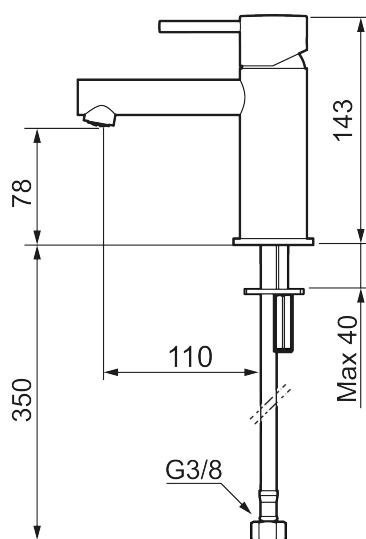

Unikke egenskaber

Tilbageløbssikring

MORA INXX II sharp, small

INXX II håndvaskarmatur findes i tre forskellige højder, hvor small er et lavt armatur, der er tilpasset mindre håndvaske. I en slidstærk, matgrå overflader og håndvaskarmaturets lige profil med lang tud og skrå studs – er INXX II sharp både smukt og behageligt i brug. Armaturet er testet og godkendt ud fra det gældende bygningsreglement og er energieffektivt, hvilket indebærer, at det giver et lavere vand- og energiforbrug uden at gå på kompromis med komforten. Bundventilen fås som tilbehør i samme overflader.

273003.44CA

VVS:

701495412

Flow 3 bar: 4,5

l/m

Beskrivelse: Matgrå

- Til håndvask.
- 110 mm fremspring.
- Keramisk tætning.
- Indbygget temperatur- og flowbegrænser.
- Flexible tilslutningsslanger.
- Hulmål Ø34-37 mm.

PRODUKTBESKRIVELSE

MORA INXX II sharp, small

INXX II håndvaskarmatur findes i tre forskellige højder, hvor small er et lavt armatur, der er tilpasset mindre håndvaske. I en slidstærk, matgrå overflader og håndvaskarmaturets lige profil med lang tud og skrå studs – er INXX II sharp både smukt og behageligt i brug. Armaturet er testet og godkendt ud fra det gældende bygningsreglement og er energieffektivt, hvilket indebærer, at det giver et lavere vand- og energiforbrug uden at gå på kompromis med komforten. Bundventilen fås som tilbehør i samme overflader.

VVS: 701495412

273003.44CA

Reservedelsliste

NR.	ART.NO	VVS	BESKRIVELSE
1	409701.AE		Greb, komplet, krom
1	409701.12AE		Greb, komplet, matsort
1	409701.22AE		Greb, komplet, mathvid
1	409701.44AE		Greb, komplet, matgrå