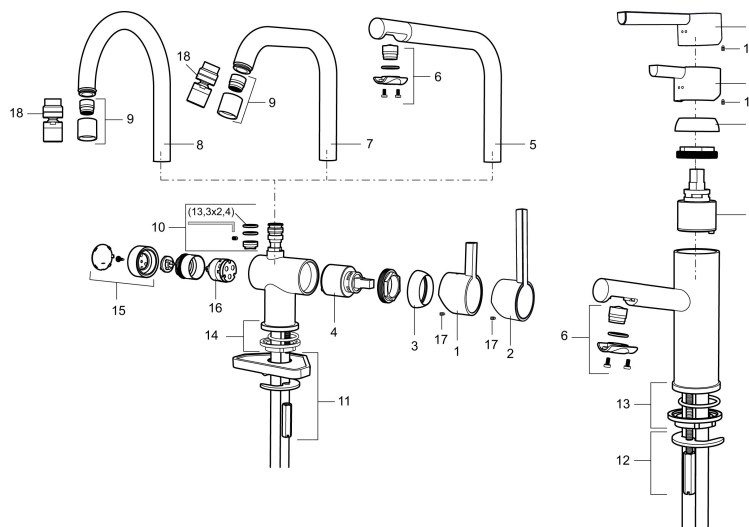

Art.no.: 707151.0011 Flow 3 bar: 7,6 l/m

Utførende: Krom/Sort

- For servant / bidet
- ESS (Energisparesystem)
- Vannmengdebegrenser og temperatursperre
- Selvstengende hånddusj, slange 1,5 m
- Fleksible Soft PEX®-rør med 3/8" mutter
- Med tilbakeslagsventil etter standard EN 1717

PRODUKTBESKRIVNING

MORA REXX B5 servantbatteri

Mora REXX er essensen av skandinavisk design og funksjonalitet. Serien er minimalistisk og har fokus på enkelhet. Innovasjonen ligger i presisjonen. Når tradisjon og håndverk kombineres med moderne produksjonsmetoder og inspirerende formgivning, blir resultatet Mora REXX. Her i form av et vakkert servantbatteri med smart funksjonalitet.

Art.no.: 707151.0011

Reservedelsliste

NR.	ART. NO.	NRF-NUMMER	BESKRIVELSE
	37885000		Pakning til Soft PEX® 3/8" tilkoblingsmutter, 10 stk.
1	209500.AE	4294295	Spak, krom
1	209500.0011AE	4294296	Spak, krom/sort
2	409337		Spak med ekstra lengde 95 mm, krom
3	209501.AE	4294298	Dekkring, krom
4	209493.AE		Innsats ESS
4	708301.AE	4296511	Innsats
5	209506.AE	4294274	K6-tut, komplett, krom
5	209506.0011AE	4294275	K6-tut, komplett, krom/sort
6	209502.AE	4294301	Strålesamlersett, L-tut, 7,6 l/min ved 2–6 bar, krom
6	209502.0011AE	4294302	Strålesamlersett, L-tut, 7,6 l/min ved 2–6 bar, krom/sort
7	209508.AE	4294277	K7-tut, komplett, krom
8	209507.AE	4294272	K5-tut, komplett, krom
9	209503.AE	4294304	Strålesamler M18 innv. 7,6 l/min ved 2–6 bar, krom
10	209520.AE	4294309	Pakningssett for tut
11	708779.AE	4294312	Fest detaljer, kjøkkenbatteri

NR.	ART. NO.	NRF-NUMMER	BESKRIVELSE
12	209518.AE	4294311	Festedetaljer, servantbatteri
13	209562.AE		Styring, servantbatteri
14	209563.AE		Styrring, kjøkkenbatteri
15	209505.AE	4294307	Ratt for maskinavstegning, krom
16	S600337		Innsats for maskinavstengning, med serviceverktøy
16	S600316		Innsats for maskinavstengning, uten serviceverktøy
17	459013		Låseskrue M4x5
18	409480.AE		Leddbar strålesamler M18 innv. 7-9 l/min ved 3 bar