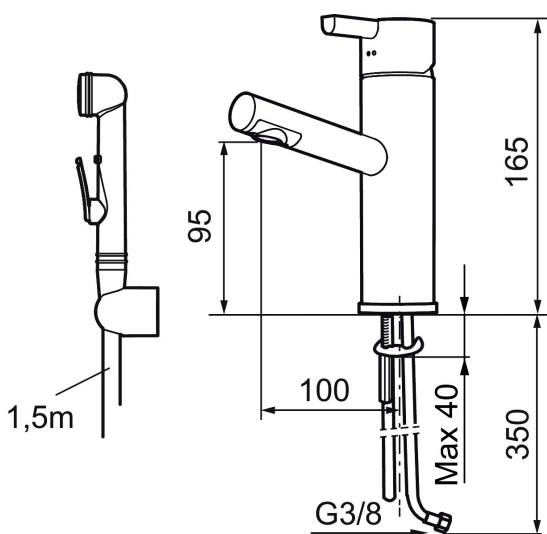

Unike funksjoner

Tilbakeslagssikring 

MORA REXX B5 servantbatteri

Mora REXX er essensen av skandinavisk design og funksjonalitet. Serien er minimalistisk og har fokus på enkelhet. Innovasjonen ligger i presisjonen. Når tradisjon og håndverk kombineres med moderne produksjonsmetoder og inspirerende formgivning, blir resultatet Mora REXX. Her i form av et vakkert servantbatteri med smart funksjonalitet.

Art.no.: 707151.0011 Flow 3 bar: 7,6 l/m

Utførende: Krom/Sort

- For servant / bidet
- ESS (Energisparesystem)
- Vannmengdebegrenser og temperatursperre
- Selvstengende hånddusj, slange 1,5 m
- Fleksible Soft PEX®-rør med 3/8" mutter
- Med tilbakeslagsventil etter standard EN 1717

PRODUKTBESKRIVNING

MORA REXX B5 servantbatteri

Mora REXX er essensen av skandinavisk design og funksjonalitet. Serien er minimalistisk og har fokus på enkelhet. Innovasjonen ligger i presisjonen. Når tradisjon og håndverk kombineres med moderne produksjonsmetoder og inspirerende formgivning, blir resultatet Mora REXX. Her i form av et vakkert servantbatteri med smart funksjonalitet.

Art.no.: 707151.0011

Reservedelsliste

NR.	ART. NO.	NRF-NUMMER	BESKRIVELSE
	37885000		Pakning til Soft PEX® 3/8" tilkoblingsmutter, 10 stk.
1	209500.AE	4294295	Spak, krom
1	209500.0011AE	4294296	Spak, krom/sort
2	409337		Spak med ekstra lengde 95 mm, krom
3	209501.AE	4294298	Dekkring, krom
4	209493.AE		Innsats ESS
4	708301.AE	4296511	Innsats
5	209506.AE	4294274	K6-tut, komplett, krom
5	209506.0011AE	4294275	K6-tut, komplett, krom/sort
6	209502.AE	4294301	Strålesamlersett, L-tut, 7,6 l/min ved 2–6 bar, krom
6	209502.0011AE	4294302	Strålesamlersett, L-tut, 7,6 l/min ved 2–6 bar, krom/sort
7	209508.AE	4294277	K7-tut, komplett, krom
8	209507.AE	4294272	K5-tut, komplett, krom
9	209503.AE	4294304	Strålesamler M18 innv. 7,6 l/min ved 2–6 bar, krom
10	209520.AE	4294309	Pakningssett for tut
11	708779.AE	4294312	Fest detaljer, kjøkkenbatteri