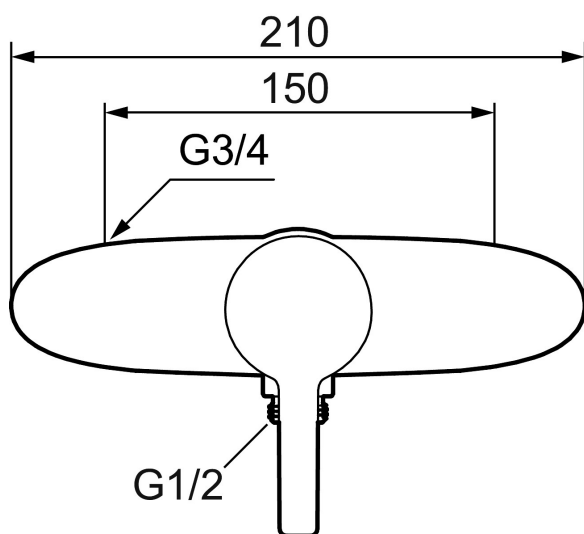

Unikke egenskaber

Tilbageløbssikring 

Etgrebsarmatur, Mora MMIX W5

Mora MMIX kombinerer et formsmukt og ergonomisk design med et energieffektivt indre. Designet er præget af en kærtegnende bølgede geometri og formidler en tidløs og sammenhængende stil gennem hele serien. Vores unikke miljøkoncept EcoSafe™ ligger til grund for udviklingsarbejdet og bidrager til et lavt energiforbrug og langsigtede miljøsyn.

Artikel-nummer: 751100 VVS: 727003204

Beskrivelse: Krom

- ½ ned.
- Soft closing med keramisk kartusche.
- Indbygget temperatur- og flowbegrænser.
- Kontraventiler.
- **5 års trykgaranti.**