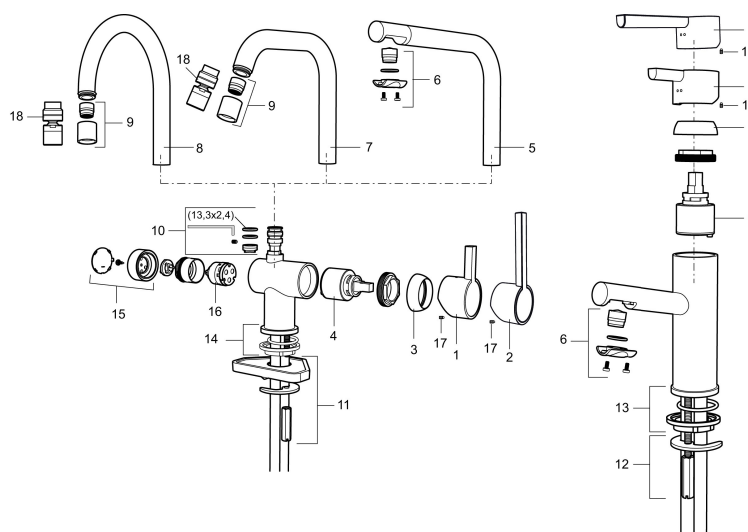

Art.nr: 707155.0011 RSK: 8344425 Flöde 3 bar: 7,0 l/min
Utförande: Krom/svart, med lyftventil

Unika egenskaper

Skyddsmodul 

- Med lyftventil
- ESS (energisparsystem)
- Keramisk tätning
- Omställbar flödesbegränsning och temperaturspär
- Flexibla anslutningsrör i metallomspunnen Soft PEX®
- Hålmått Ø32-37mm (Ø32-35 mm rekommenderas)

PRODUKTBESKRIVNING

MORA REXX B5 tvättställsblandare

Mora REXX är essensen av skandinavisk design och funktionalitet. Serien är minimalistisk och med enkelheten i fokus. Dess precision är dess innovation. När tradition och hantverk samsas med moderna tillverkningsmetoder och inspirerande formgivning, blir resultatet Mora REXX. Här i form av en vacker tvättställsblandare med smart funktionalitet och lyftventil.

Art.nr: 707155.0011

RSK: 8344425

Reservdelslista

NR.	ART.NR	RSK	BESKRIVNING
	209560.AC	8345784	Planpackning t Soft PEX®-rör 3/8, 10-pack
1	209500.AE	8346901	Spak, krom
1	209500.0011AE	8346917	Spak, krom/svart
2	409337	8346503	Care-spak, komplett, krom
3	209501.AE	8346902	Täckhuv, krom
4	209493.AE	8345204	Keramikinsats ESS
4	708301.AE	8345093	Keramikinsats
5	209506.AE	8346907	Utloppspip K6, komplett, krom
5	209506.0011AE	8326728	Utloppspip K6, komplett, krom/svart
6	209502.AE	8346903	Strålsamlarkit, L-pip, 7,6 l/min vid 2–6 bar, krom
6	209502.0011AE	8346921	Strålsamlarkit, L-pip, 7,6 l/min vid 2–6 bar, krom/svart
7	209508.AE	8346909	Utloppspip K7, komplett, krom
8	209507.AE	8346908	Utloppspip K5, komplett, krom
9	209503.AE	8346904	Strålsamlare M18 Inv., 7,6 l/min vid 2–6 bar, krom

NR.	ART.NR	RSK	BESKRIVNING
10	209520.AE	8346910	Packningssats (blått spärsegment)
11	708779.AE		Fästdetaljer, kök
12	209518.AE	8346911	Fästdetaljer
13	209562.AE		Fot fkr med centrepackning, tvätt
14	209563.AE	8295335	Fot fkr med centrepackning, kök
15	209505.AE	8346906	Diskmaskinsvred, krom
16	209504.AE	8346905	Diskmaskinsinsats inkl. verktyg
17	459013		Låsskruv M4x5
18	409480.AE	8393983	Ledbar strålsamlare M18 inv., 7–9 l/min vid 3 bar