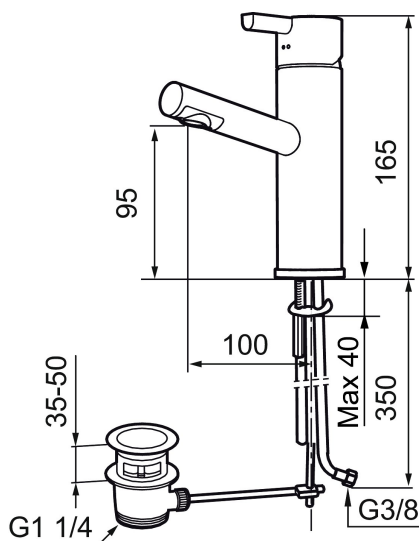

MORA REXX B5 tvättställsblandare

Mora Rexx är essensen av skandinavisk design och funktionalitet. Serien är minimalistisk och med enkelheten i fokus. Dess precision är dess innovation. När tradition och hantverk samsas med moderna tillverkningsmetoder och inspirerande formgivning, blir resultatet Mora Rexx. Här i form av en vacker tvättställsblandare med smart funktionalitet och lyftventil.

Art.nr: 707155.0011 RSK: 8344425 Flöde 3 bar: 7,0 l/min
Utförande: Krom/svart, med lyftventil

Unika egenskaper

Skyddsmodul 

- Med lyftventil
- ESS (energisparsystem)
- Keramisk tätning
- Omställbar flödesbegränsning och temperaturspär
- Flexibla anslutningsrör i metallomspunnen Soft PEX®
- Hålmått Ø32-37mm (Ø32-35 mm rekommenderas)

PRODUKTBESKRIVNING

MORA REXX B5 tvättställsblandare

Mora REXX är essensen av skandinavisk design och funktionalitet. Serien är minimalistisk och med enkelheten i fokus. Dess precision är dess innovation. När tradition och hantverk samsas med moderna tillverkningsmetoder och inspirerande formgivning, blir resultatet Mora REXX. Här i form av en vacker tvättställsblandare med smart funktionalitet och lyftventil.

Art.nr: 707155.0011

RSK: 8344425

Reservdelslista

NR.	ART.NR	RSK	BESKRIVNING
	209560.AC	8345784	Planpackning t Soft PEX®-rör 3/8, 10-pack
1	209500.AE	8346901	Spak, krom
1	209500.0011AE	8346917	Spak, krom/svart
2	409337	8346503	Care-spak, komplett, krom
3	209501.AE	8346902	Täckhuv, krom
4	209493.AE	8345204	Keramikinsats ESS
4	708301.AE	8345093	Keramikinsats
5	209506.AE	8346907	Utloppspip K6, komplett, krom
5	209506.0011AE	8326728	Utloppspip K6, komplett, krom/svart
6	209502.AE	8346903	Strålsamlarkit, L-pip, 7,6 l/min vid 2–6 bar, krom
6	209502.0011AE	8346921	Strålsamlarkit, L-pip, 7,6 l/min vid 2–6 bar, krom/svart
7	209508.AE	8346909	Utloppspip K7, komplett, krom
8	209507.AE	8346908	Utloppspip K5, komplett, krom
9	209503.AE	8346904	Strålsamlare M18 Inv., 7,6 l/min vid 2–6 bar, krom