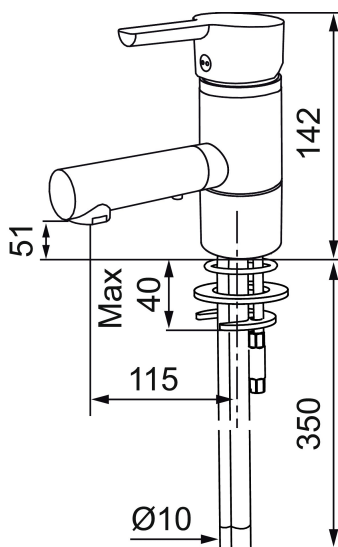

MORA MMIX B6 servantbatteri

Mora MMIX kombinerer en formfin og ergonomisk design med en energieffektiv innside. Designen preges av en kjølent bølgende geometri og formidler en tidløs og sammenhengende stil i hele serien. Vårt unike miljøkonsept EcoSafe™ ligger til grunn for utviklingsarbeidet og bidrar til lavt energiforbruk og langsiktige miljøhensyn.

Art.no.: 733080.TT Flow 3 bar: 7,4 l/m

Utførende: Krom, Turbo Jet

Unike funksjoner

Tilbakeslagssikring

- Mykstengende
- ESS (Energisparesystem)
- Vannmengdebegrener og temperatursperre
- Fleksible Soft PEX®-rør med 3/8" mutter
- Med svingbar tut 110°
- Godkjent av svenske reumatikerforbundet
- Lead Free (blyfri)
- Turbo Jet: Fjærbelastet spak over halv mengde