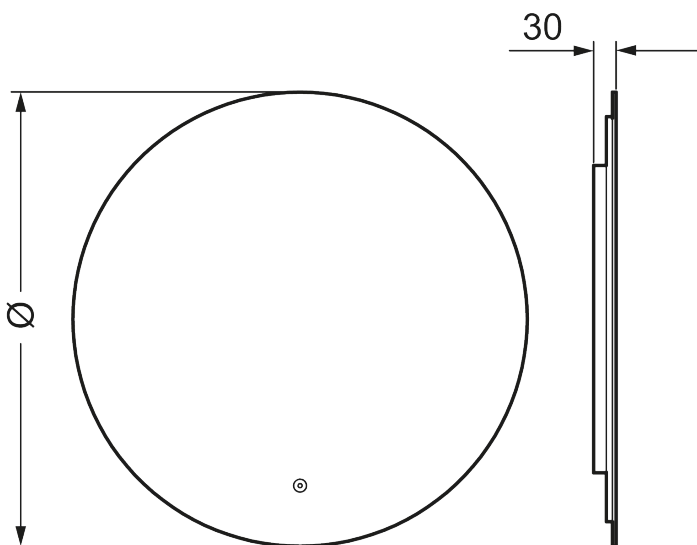

Unika egenskaper

MORA CAVA I

Cava är en spegel utan ram som sitter bara 30 mm från väggen och har en stilren elegans tack vare sin bakgrundsbelysning. Ljuset kan enkelt anpassas från varmare till kallare toner. Spegeln har en funktion som förhindrar imma och en skyddsbeläggning. Den finns både i runda och fyrkantiga format, i flera storlekar.

Om serien

Den stilrena designen med stämmingsfull bakgrundsbelysning höjer standarden på badrummet.

Art.nr: 953001 RSK: 8879832

Utförande: Ø600 mm

- Bakgrundsbelysning
- Energieffektiv LED belysning
- Kopparfritt glas med säkerhetsfilm
- Imskydd
- Touch av/på
- Justerbar ljus temperatur: 2 700–6 400 K
- IP 44-certifierad, CE-märkt
- Utbyggnadsmått från vägg: 30 mm