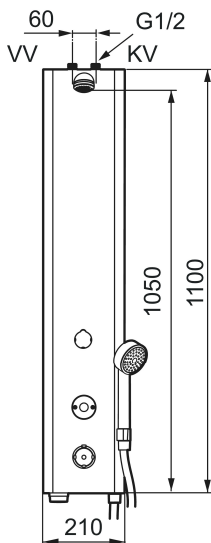

Ainutlaatuiset ominaisuudet

FM Mattsson tronic suihkupaneeli WMS, termostaatein, paristokäyttö

Tuote-nro: 95076000 **LVI:** 6358259

Kuvaus: Stainless look, paristokäyttö (sis.pariston)

- Käsisuihkuin ja letkuin
- Termostaattitoiminnolla
- Ohjelmitava käynnistuspainike. Huuhtelu aika 10-60 sek (tehdasasetus 30 sek)
- Suihkukulma säädettävissä +/- 5°
- Virtaaman rajoitin 9l/min
- Magneettiventtiilein
- Virtaaman aikakatkaisu turvatoiminto estämään tulvimista
- Hana voidaan sulkea magneettiventtiilin kautta esim. siivousta varten
- Alhainen virrankulutus - pitkä pariston käyttöikä
- Varustettu kuuman veden hygieniahuuhtelumahdollisuudella esim. legionellaa vastaan
- Imusuojattu EU-standardin EN1717 mukaan

Asennus:

- Liitos ylös G1/2". Palloventtiili tilataan erikseen
- Paristokäyttöinen, voidaan vaihtaa verkkovirtaan
- Verkkovirralla vaihdettaessa tarvitaan AC adapteri S600132, virtalähde S600129 vaihtoehtoisesti muuntaja S600128