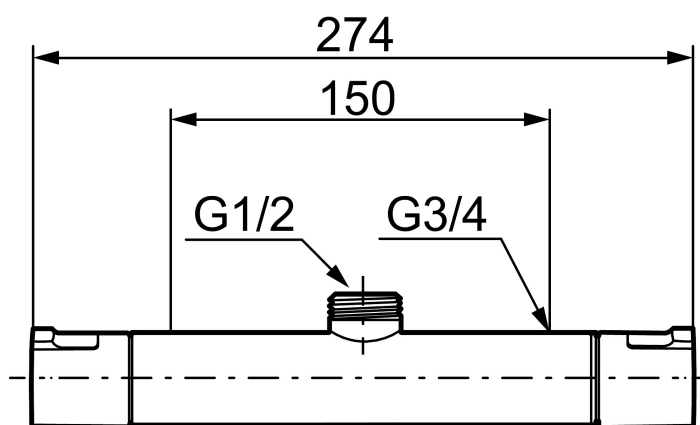

## Mora Cera T4 Duschthermostat

Ein Badezimmer ist ein Platz der Entspannung. Mit MoraCera kombinieren Sie Entspannung mit Sicherheit und Energieeinsparung ohne Comforteinbuße.

Artikel-Nr.: 241150.DB

Ausführung: Chrom

- Zum Anschluß von Mora Duschsystemen
- Temperaturwähler mit Sicherheitssperre bei 38°C
- Mit Eco Stop

Unique characteristics

Backflow protection unit type 

PRODUCT DESCRIPTION