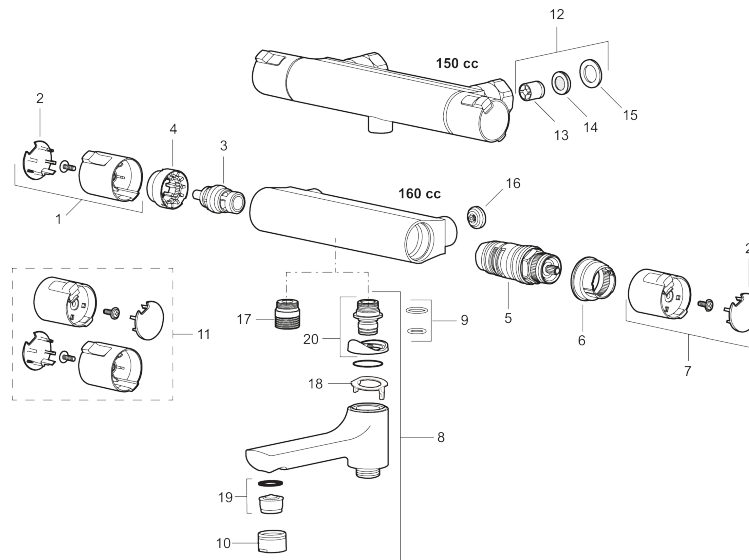

## Mora Cera T4 Duschthermostat

Ein Badezimmer ist ein Platz der Entspannung. Mit MoraCera kombinieren Sie Entspannung mit Sicherheit und Energieeinsparung ohne Comforteinbuße.

Artikel-Nr.: 241150.DB

Ausführung: Chrom

- Zum Anschluß von Mora Duschsystemen
- Temperaturwähler mit Sicherheitssperre bei 38°C
- Mit Eco Stop

Unique characteristics

Backflow protection unit type 

PRODUCT DESCRIPTION

# Mora Cera T4 Duschthermostat

Ein Badezimmer ist ein Platz der Entspannung. Mit MoraCera kombinieren Sie Entspannung mit Sicherheit und Energieeinsparung ohne Comforteinbuße.

Artikel-Nr.: 241150.DB

## Ersatzteilliste

NO.	ART.NR	AUSFÜHRUNG
1	409653.AA	Mengenhandrad
2	409658.AA	Chromplättchen (Shopverpackung)
3	409354.AA	Keramisches Oberteil
4	708079.AE	Eco Anschlagring Absperrventil
5	708764.AE	Thermostateinsatz
6	209556.AE	Anschlagring Temperaturwähler
7	409654.AA	Temperaturhandrad, komplett, chrom (Shopverpackung)
8	409656	Auslauf, chrom
9	209519.AE	O-Ringe
10	131415.AE	Gehäuse M24 außen, 15 mm, Chrom
11	409650.AA	Mengen- und Temperaturhandrad, komplett, chrom (Shopverpackung)
12	708338.AE	Rückschlagventil mit Filter, 2 Stk.
13	139465.AE	Innenteile / Rückschlagventile
14	708080.AE	Siebe der Rückschlagventile
15	709339.AE	Dichtung
16	129380.AE	Rückschlagventil, 2 Stk
17	409659.AE	Übergangsstück M18x1xG1/2