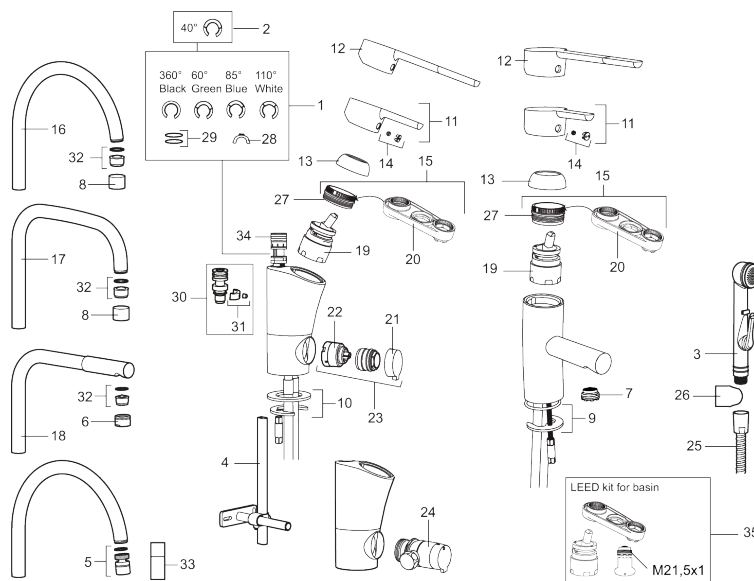

Art.no.: 732071 NRF-nummer: 4290236 Flow 3 bar: 7,5 l/m
Utførende: Krom

Unike funksjoner

Tilbakeslagssikring

- Mykstengende
- ESS (Energisparesystem)
- Vannmengdebegrenser og temperatursperre
- Mora Eco vannbesparende strålesamler
- Svingbar tut sperre 60°, 85°, 110° eller 360°
- Avstengning for maskin Kv, omstillbar til Vv
- Fleksible Soft PEX®-rør med 3/8" mutter
- Lead Free (blyfri)
- For hull i benk Ø32-37 mm

Art.no.: 732071

NRF-nummer: 4290236

Reservedelsliste

NR.	ART. NO.	NRF-NUMMER	BESKRIVELSE
1	S600299		Pakningssett med sperreringer
2	209543.AE		Sperrering 40°
3	S600206	4305294	Selvstengende håndduş, krom
4	S600308		Stabiliseringssats
5	S600314		Strålesamler med kuleledd, M22 innv, 7–9 l/min ved 3 bar
6	131415.AE		Hylse for strålesamler, M24 utv. 15 mm, krom
7	S600312		Strålesamler, M21,5 utv. 7–9 l/min ved 3 bar
7	409385.AE		Strålesamler M21,5 utv. 5 l/min
7	S600228		Strålesamler M21,5 utv. 3 l/min
8	131410.AE		Hylse for strålesamler, M22 innv
9	S600160		Monteringstilbehør for servantbatteri
10	S600159		Monteringstilbehør for kjøkkenbatteri
11	409389.AE	4294121	Spak, komplett, krom
12	409390.AE	4294206	Spak care med ekstra lengde 150 mm
13	409391.AE	4294122	Dekkhylse, krom