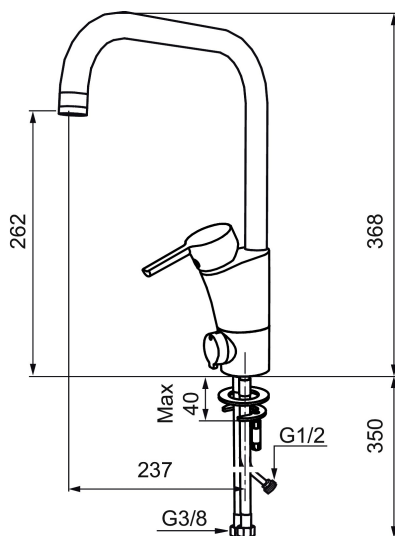

Art.no.: 732071 NRF-nummer: 4290236 Flow 3 bar: 7,5 l/m
Utførende: Krom

Unike funksjoner

Tilbakeslagssikring

- Mykstengende
- ESS (Energisparesystem)
- Vannmengdebegrenser og temperatursperre
- Mora Eco vannbesparende strålesamler
- Svingbar tut sperre 60°, 85°, 110° eller 360°
- Avstengning for maskin Kv, omstillbar til Vv
- Fleksible Soft PEX®-rør med 3/8" mutter
- Lead Free (blyfri)
- For hull i benk Ø32-37 mm

Art.no.: 732071

NRF-nummer: 4290236

Reservedelsliste

NR.	ART. NO.	NRF-NUMMER	BESKRIVELSE
1	S600299		Pakningssett med sperreringer
2	209543.AE		Sperrering 40°
3	S600206	4305294	Selvstengende håndduş, krom
4	S600308		Stabiliseringssats
5	S600314		Strålesamler med kuleledd, M22 innv, 7–9 l/min ved 3 bar
6	131415.AE		Hylse for strålesamler, M24 utv. 15 mm, krom
7	S600312		Strålesamler, M21,5 utv. 7–9 l/min ved 3 bar
7	409385.AE		Strålesamler M21,5 utv. 5 l/min
7	S600228		Strålesamler M21,5 utv. 3 l/min
8	131410.AE		Hylse for strålesamler, M22 innv
9	S600160		Monteringstilbehør for servantbatteri
10	S600159		Monteringstilbehør for kjøkkenbatteri
11	409389.AE	4294121	Spak, komplett, krom
12	409390.AE	4294206	Spak care med ekstra lengde 150 mm
13	409391.AE	4294122	Dekkhylse, krom