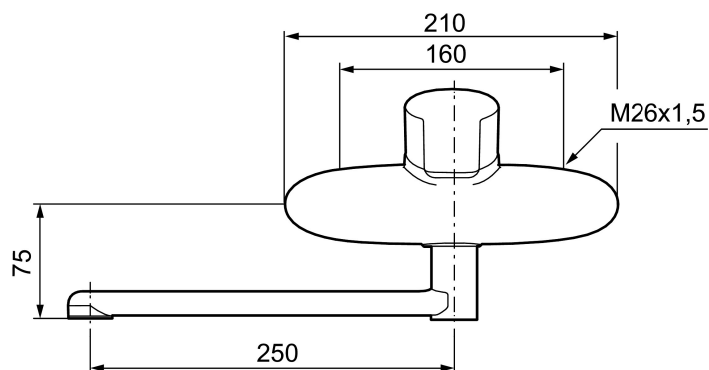

MORA CERA W5 köks- och tvättställsblandare

Mora Cera - ett självklart val om du söker en produkt som är robust, energieffektiv och med många smarta funktioner. Design och funktion är utformad så att kranen är extra användarvänlig, den passar därför hela familjen. Inbyggda energisparfunktioner som sparar vatten och energi ger positiva effekter på både miljö och plånbok.

Art.nr: 253250 RSK: 8309054 Flöde 3 bar: 7,4 l/min

Utförande: Krom, 160 c/c

- ESS (energisparsystem)
- Mjukstängning med keramisk tätning
- Omställbar flödesbegränsning och temperaturspär
- Eco (energi- och vattenbesparande strålsamlare)
- Inkl. underliggande pip
- Piputsprång med väggbricka 308 mm
- OBS! Får ej användas tillsammans med självstängande handdusch