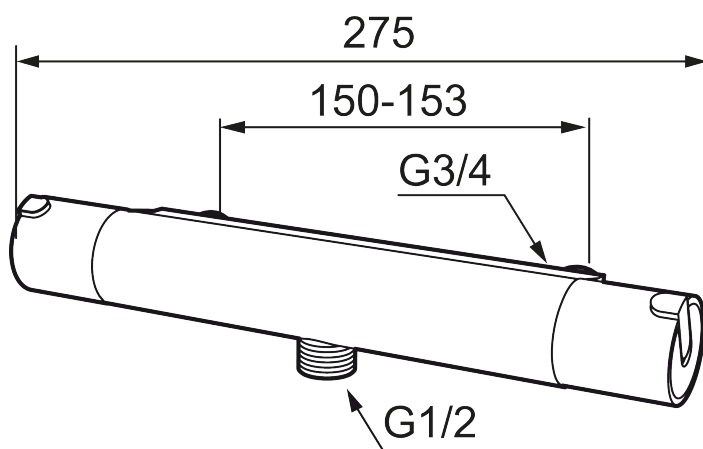

Tuote-nro: 707060.0011 **LVI:** 6360625

Kuvaus: Kromattu/musta

Ainutlaatuiset ominaisuudet

- Liitos alas
- Paineentasajalla täydennetty termostaattitoiminto
- Imusuojattu EU-standardin SS-EN 1717 mukaan
- Turvanuppi + 38°C
- Ääniluokka 2