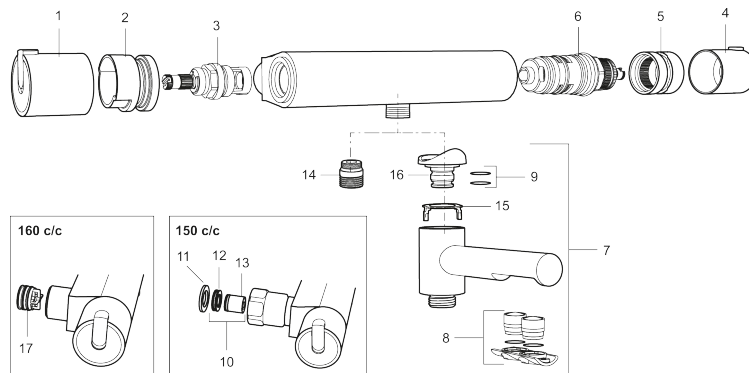

TUOTEKUVAUS

Mora Rexx T5 termostaatti-suihkuhana

Mora Rexx on skandinaavista muotoilua ja toimivuutta parhaimmillaan. Minimalistinen sarja, jossa tärkeintä on yksinkertaisuus. Sarjan innovatiivisuus on sen tarkkuudessa. Kun traditio ja käsityö lyövät kättä modernien valmistusmenetelmien ja innoittavan muotoilun kanssa, on tuloksena Mora Rexx. Mora Rexx on kaunis suihkuhana, jonka ainutlaatuiset toiminnot takaavat turvallisuuden ja käyttömukavuuden.

Tuote-nro: 707060.0011

LVI: 6360625

Varaosalistaus

NRO.	MA-NRO	LVI	KUVAUS
1	209511.AE	6432133	Lämmönsäätökahva, kromattu
1	209511.0011AE	6432132	Lämmönsäätökahva, kromi/musta
2	209513.AE		Lämmönsäädön rajoitinrenkas
3	708467.AE	6432093	Käyttöventtiili
4	209510.AE	6432130	Vesimäärän säätökahva, kromattu
4	209510.0011AE	6432129	Vesimäärän säätökahva, kromi/musta
5	209512.AE		Vesimäärän rajoitinrenkas
6	708468.AE	6432185	Lämmönsäätöosa
7	209515		Vaihdinjuoksuputki suihkuhanan muuttamiseksi kylpyhanaksi, kromattu
7	209515.0011		Vaihdinjuoksuputki suihkuhanan muuttamiseksi kylpyhanaksi, kromi/musta
8	209516.AE		Poresuutin, kromattu
8	209516.0011AE		Poresuutin, kromi/musta
9	209519.AE		O-renkas
10	708338.AE	6432191	Suodin-yksisuuntaventtiili (2 kpl)
11	709339.AE		Tiiviste
12	708080.AE	6432192	Suodinpari, 150 c/c