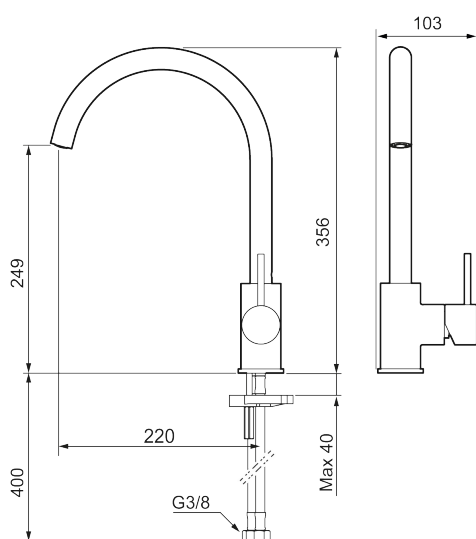

### Tilbakeslagssikring

- Vannmengdebegrenser og temperatursperre
- Svingbar tut sperre 60°, 85°, 110° eller 360°
- Fleksible Soft PEX®-rør med 3/8" mutter
- For hull i benk Ø34-37 mm

PRODUKTBESKRIVNING