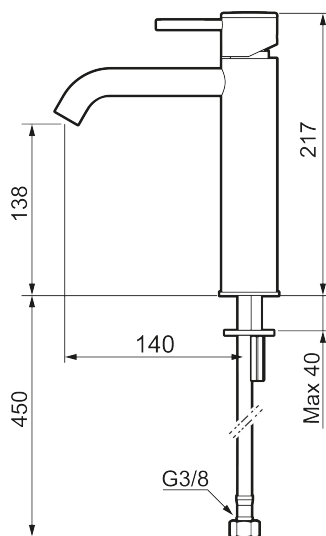

Unike funksjoner

Tilbakeslagssikring

MORA INXX II soft, medium servantbatteri

INXX II servantkran finnes i tre ulike høyder der medium er en mellomhøy kran som passer til større håndfat. Med en holdbar matthvit nyanse og servantkranens stilrene form, øker INXX II soft baderommets komfort og gir en følelse av kvalitet og eleganse. Blandebatteriet er testet og godkjent ut fra gjeldende byggeregler og det er energieffektivt, noe som innebærer at man får et lavere vann- og energiforbruk uten å gi avkall på komforten. Bunnventil finnes som tilbehør i samme nyanse.

Om serien

INXX II er en elegant og tidløs serie i en palett av nøye utvalgte nyanser. Kombinasjonen av høy kvalitet, stilren design og herlig komfort gjør den til den ultimate serien.

Art.no.: 273011.22CA NRF-nummer: 4290457 Flow 3 bar: 4,5 l/m
 Utførende: Matt hvit

- Vannmengdebegrenser og temperatursperre
- Fleksible Soft PEX[®]-rør med 3/8" mutter