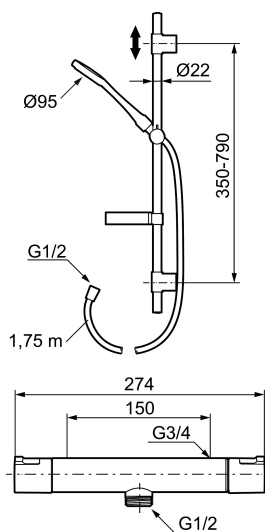

Unika egenskaper

CERA shower kit

Art.nr: 241700 RSK: 8344207

Utförande: Krom, 150 c/c

Består av:

Mora Cera Duschblandare (art.nr. 241100):

- Säkerhetsspärr 38° och 42°
- Eco-stopp
- Återströmningsskydd enligt EU-standard SS-EN 1717
- Extra greppvänliga vred, godkänd av reumatikerförbundet

Mora Cera Duschanordning (art.nr. 130316):

- Metallomspunnen slang 1750 mm, PVC- och BPA-fri innerslang
- Med tvålköpp
- Med variabelt c/c-mått för befintliga skruvhål
- Med antikalksystem "Easy-Clean"
- Valbar anslutning med/utan luftinblandning
- Luftinblandning ger komfortflöde vid 6 l/min, maxflöde 10 l/min
- Energieffektivt duschpaket med forcerbart Eco-stop