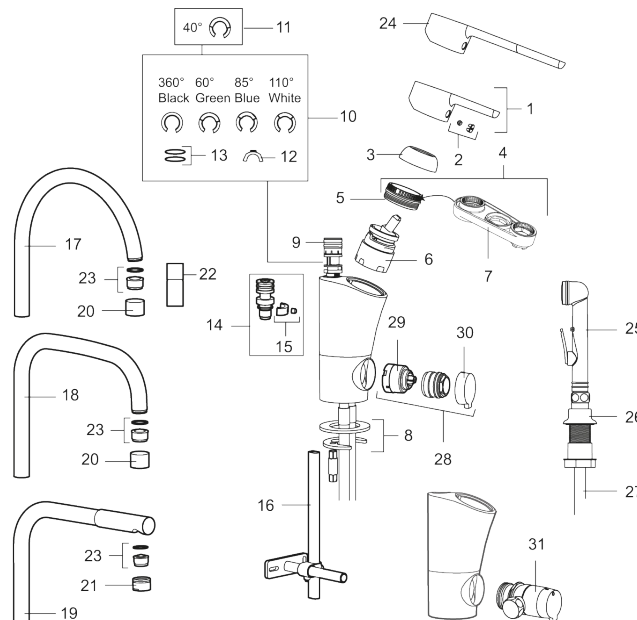

- ESS (energisparsystem)
- Mjukstängning med keramisk tätning
- Inbyggd, lätt omställbar flödesbegränsning och temperaturspär
- Svängbar pip 60°, 85°, 110° eller 360° (spärsegment medföljer för 60° och 110°)
- Med inbyggd keramisk avstängning för disk- och tvättmaskin. Omställbar mellan KV och VV, förinställd på KV
- Flexibla anslutningsrör i metallspunnen Soft PEX[®], lekande G3/8
- Lead Free (blyfri)
- Ljudklass 1
- Hålmått Ø34-37 mm

Art.nr: 332071

RSK: 8312158

	STD	LD3*	LD4*	Energy class A
6. Cartridge	S600253	S600232	S600253	S600253
23. Insert	S600319	S600072	132205.AE	S600294

* LEED mixers with low flow

Reservdelslista

NR.	ART.NR	RSK	BESKRIVNING
1	409389.AE	8344867	Spak, komplett
2	409392.AE	8344866	Färgmarkering och fästskruv
3	409391.AE	8344865	Täckhylsa
4	409393.AE	8345179	Fästnippel för insats, inkl serviceverktyg
5	439060.AE	8295361	Fästnippel för insats
6	S600253	8387149	Keramiksats, inkl serviceverktyg
6	S600232		Keramiksats, Low flow, för LEED blandare
7	S600298	3870203	Serviceverktyg
8	S600159	8387097	Monteringssats, köksblandare
9	S600018	8394128	Pipnippel, komplett
10	S600299	8387254	Spärrsegment och låsring
11	209543.AE	8346916	Spärrsegment 40°
12	309519.AE	8295318	Spärrklack, 2-pack, (svart/grå)