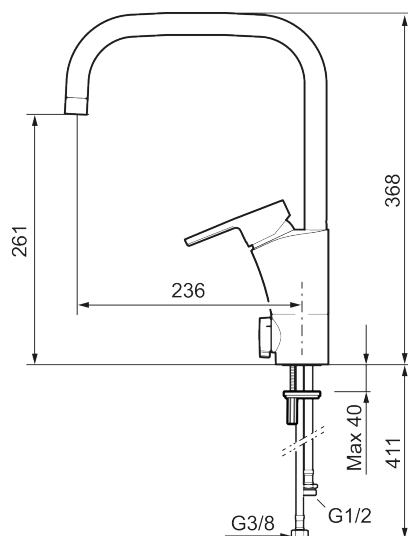

Unika egenskaper

Skyddsmodul