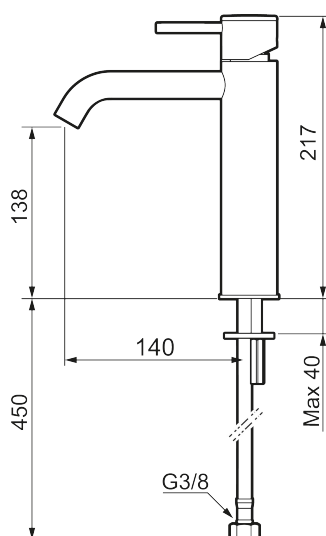

Unike funksjoner

Tilbakeslagssikring

MORA INXX II soft, medium servantbatteri

INXX II servantkran finnes i tre ulike høyder der medium er en mellomhøy kran som passer til større håndfat. Med den elegante holdbare nyansen børstet messing og servantkranens stilrene form, øker INXX II soft baderommets komfort og gir en følelse av kvalitet og eleganse. Blandebatteriet er testet og godkjent ut fra gjeldende byggeregler og det er energieffektivt, noe som innebærer at man får et lavere vann- og energiforbruk uten å gi avkall på komforten. Bunnventil finnes som tilbehør i samme nyanse.

Om serien

INXX II er en elegant og tidløs serie i en palett av nøyte utvalgte nyanser. Kombinasjonen av høy kvalitet, stilren design og herlig komfort gjør den til den ultimate serien.

Art.no.:	NRF-nummer:	Flow 3 bar: 4,5
273011.62CA	4290461	l/m
Utførende: Børstet messing PVD		

- Vannmengdebegrenser og temperatursperre
- Fleksible Soft PEX®-rør med 3/8" mutter