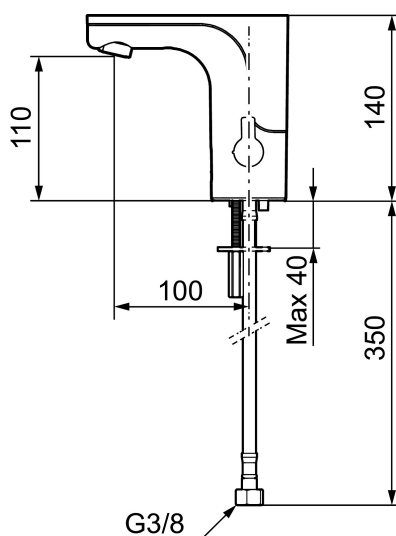

- Mykstengende
- Med temperaturspak, batteridrift (inkl. batteri 6V)
- Vandalsikker i metall, også kåpen
- Mora Eco konstantvannmengde
- Tappetidbegrensning hindrer oversvømming
- Tappefunksjon 30 sek. via sensor
- Avstengning av vannmengde i 60 sek. via sensor (anvendes f. eks. ved rengjøring)
- Lavt strømforbruk - lang livslengde
- Kan gjennomspyles med hettvann for legionella sanering
- IP klasse sensor, IP67
- Miljøvennlig materiale, Lead Free (blyfri) og nikkelfri
- Med tilbakeslagsventiler etter standard EN 1717

Installasjon:

- Enkel installasjon og service
- Avtagbart temperaturspak som kan erstattes med et medfølgende lokk
- Samtlige modeller kan tilpasses for batteri- eller nettdrift 12V AC/DC
- Ved nettdrift bruk adaptersett MA S600147
- Automatisk justering av sensoravstand