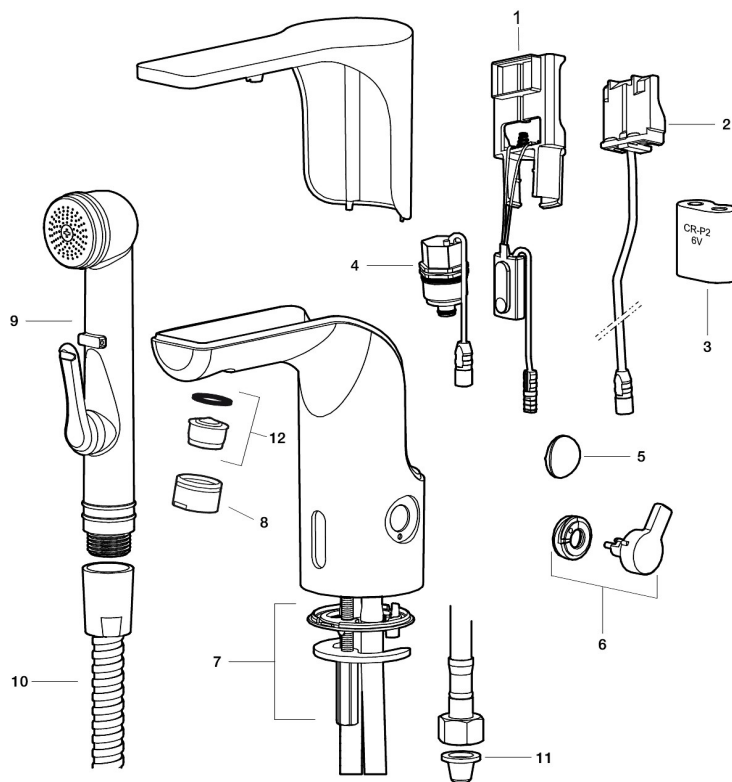

PRODUKTBESKRIVNING

MORA MMIX tronic servantbatteri, batteridrift

Sensorstyrte blandebatterier er vi vant til på offentlige miljøer, men blir nå mer og mer vanlig i private hjem. Mora MMIX Tronic er en ny generasjon svensk-utviklede berøringsfrie kraner med all teknikken integrert i batterihuset. Foruten å være svært enkel å bruke og sparer både vann og energi, så gjør den automatiske kalibreringen av sensoren det like enkelt å installere som en vanlig servantkran. Temperaturen stilles enkelt på spaken på siden av batterikroppen som er godt synlig, som også går å sperre mot maks varmtvannstemperatur som en skollingsbeskyttelse, eller helt fjerne når du ønsker en forhåndsinnstilt temperatur. For å hindre stillestående vann som kan årsake veksten av bakterier i vannledningene finnes en programmerbar funksjon.

Art.no.: 720080.11

NRF-nummer: 4290076

Reservedelsliste

NR.	ART. NO.	NRF-NUMMER	BESKRIVELSE
1	S600278		Elektronikkenhet til batteri/nettdrift
1	729452.AE	4294009	Elektronikkenhet for sentralstyring
2	S600131	4304789	AC adapter
3	S600135	4304795	Batteri 6V
4	S600277		Magnetventil
5	729457.AE	4294012	Dekkløkk