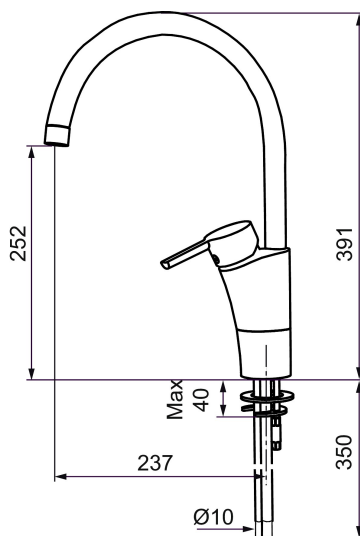

- BVB ID 54013
- ESS (energisparsystem)
- Mjukstängning med keramisk tätning
- Omställbar flödesbegränsning och temperaturspär
- Eco (energi- och vattenbesparande strålsamlare)
- Flexibla anslutningsrör i metallomspunnen Soft PEX®
- Svängbar pip 60°, 85°, 110° eller 360°
- Godkänd av reumatikerförbundet
- Lead Free (blyfri)
- Hålmått Ø32-37 mm