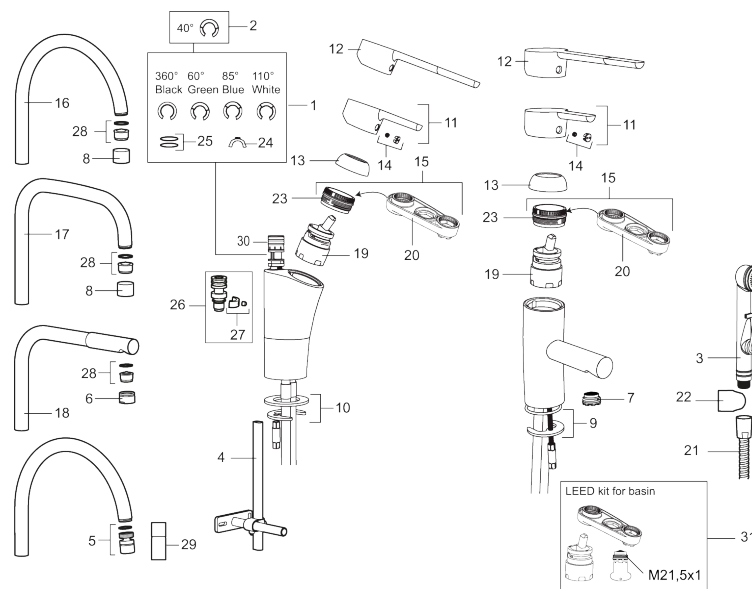

Art.nr: 732100.TT RSK: 8318378 Flöde 3 bar: 13,6 l/min

Utförande: Krom, med plusflöde, ansl. slät ände Ø10 mm

### Unika egenskaper

Skyddsmodul 

- BVB ID 54013
- ESS (energisparsystem)
- Mjukstängning med keramisk tätning
- Omställbar flödesbegränsning och temperaturspär
- Eco (energi- och vattenbesparande strålsamlare)
- Flexibla anslutningsrör i metallomspunnen Soft PEX®
- Svängbar pip 60°, 85°, 110° eller 360°
- Godkänd av reumatikerförbundet
- Lead Free (blyfri)
- Hålmått Ø32-37 mm

## Reservdelslista

NR.	ART.NR	RSK	BESKRIVNING
	37885000	8594518	Planpackning t Soft PEX®-rör 3/8, 10-pack
1	S600299	8387254	Spärrsegment och låsring
2	209543.AE	8346916	Spärrsegment 40°
3	S600206	8233049	Självstängande handdusch, krom
4	S600308	8387263	Stabiliseringsstag
5	S600314	8280068	Strålsamlare M22 inv., ledbar, 7–9 l/min vid 3 bar
6	131415.AE	8281512	Hylsa M24 utv., 15 mm, krom
7	S600312	8280067	Strålsamlare M21,5 utv., 7–9 l/min vid 3 bar
7	409385.AE	8242292	Strålsamlare M21,5 utv., 5 l/min vid 2-6 bar
7	S600228		Strålsamlare M21,5 utv., 3 l/min vid 2-6 bar
7	409429.AE		Strålsamlare M21,5 utv., 9-11 l/min vid 3 bar
8	131410.AE	8281509	Hylsa M22 inv.
9	S600160	8387096	Monteringssats, tvättställsblandare