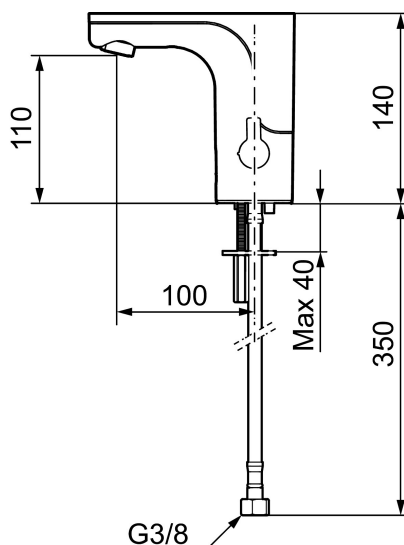

## MORA MMIX tronic, wastafelkraan met hygiënische spoeling, batterij uitvoering

**Artikelnummer:** 720080.LD3 **Flow 3 bar:** 3,0 l/m

**Omschrijving:** Chrom, batterij uitvoering (incl. Batterij), 3 l/min bij 200–600 kPa