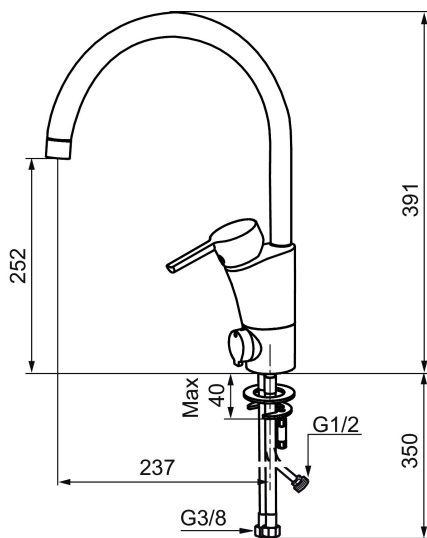

Unique characteristics

Backflow protection unit type 

MORA MMIX K5 Spültisch-Einhebelmischer

Die Armaturenserie Mora MMix verbindet attraktives skandinavisches Design mit anspruchsvollster Mora-Technologie.

Die Variante mit integriertem Absperrventil ermöglicht den Anschluss von Geschirrspülmaschine, Waschmaschine oder ähnlichen Geräten. Damit wird die sichere und komfortable Absperrung des Wasserzulaufs für diese Geräte möglich.

Artikel-Nr.: 732151 Flow 3 bar: 7,3 l/m

Ausführung: Chrom, Eco (Energie- und Wasserstrahlregler)

- Mit Geräteanschlussventil (Umstellung warm/kalt möglich)
- ESS (Energie-Spar-System)
- Mit Soft Closing zur Vermeidung von Druckstößen
- Einstellbare Mengen- und Temperaturbegrenzung
- Flexible Anschlussschläuche Soft-PEX®
- Schwenkbarer Auslauf, Schwenkbegrenzung 60°, 85°, 110° oder 360°
- Lead Free (Bleifrei gem. Trinkwasserverordnung)
- Lochdurchmesser Ø32-37 mm