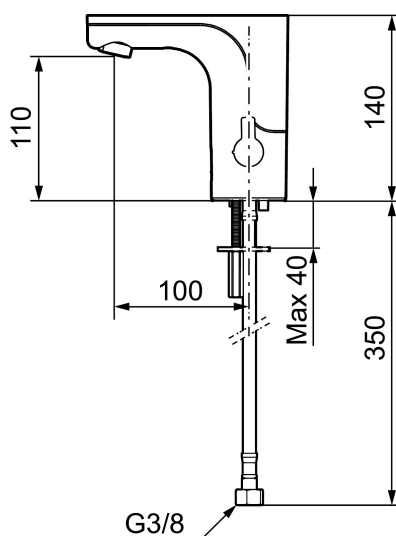

Unikke egenskaber

Tilbageløbssikring

MORA MMIX tronic

Berøringsfrie armaturer stammer fra offentlige miljøer, men har så småt fundet vej i det moderne hjem. Mora MMIX Tronic er en ny generation af svensk udviklede berøringsfrie armaturer, med alt teknik integreret i armaturkroppen, det vil sige ingen elektronik under vasken. Den er vand- og energibesparende og er lige så nem at installere sædvanligt håndvaskarmatur. Mora MMIX Tronic leveres forberedt til batteri- eller netdrift, men kan nemt ændres senere. Temperaturen indstilles ved hjælp af grebet på siden.

Installation:

- Nem installation og service.
- Temperaturen kan låses til en ønsket temperatur, så erstattes grebet af en medfølgende prop.
- Samtlige modeller kan tilpasse til batteridrift 6V eller netdrift 12 V AC/DC.
- Ved netdrift anvendes adapter sæt MA S600147.
- Fleksible tilslutningsslanger i metalflettet Soft-PEX[®], G3/8.
- Hulstørrelse: Ø33,5-37 mm.