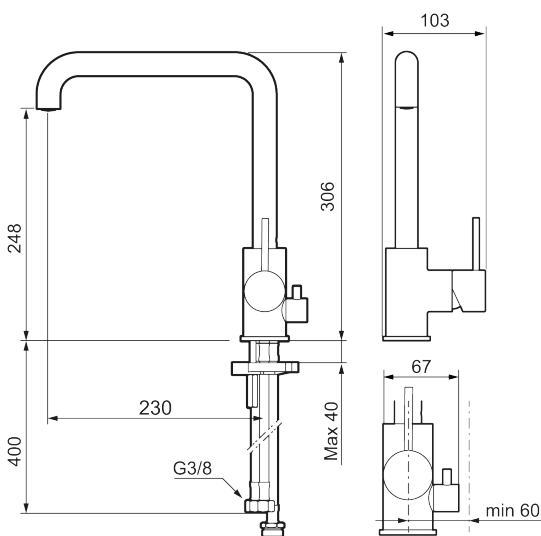

**Tuote-nro:** 272071.44CA **Flow 3 bar:** 6,0 l/m

**Kuvaus:** Mattaharmaa

Ainutlaatuiset ominaisuudet

- Keraaminen säätökasetti: pitkä käyttöikä
- Lämpötilan- ja vesimäärän esisääätö
- Apk-venttiilein (vain kylmään veteen)
- Juoksuputken rajoitus valittavissa 60°, 85°, 110° tai 360°
- Joustavat Soft PEX®- liitosletkut 3/8" liitosmutterilla
- Asennusreikä Ø34-37 mm