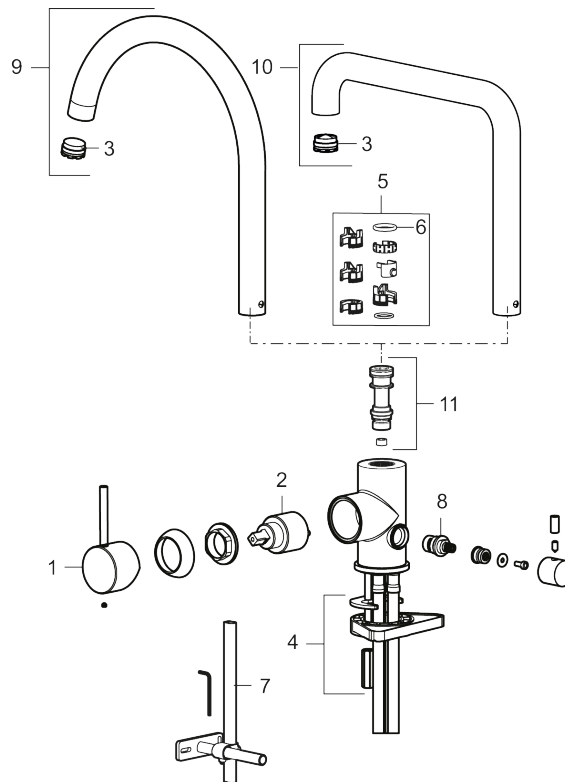

TUOTEKUVAUS

MORA INXX II sharp keittiöhana pk-venttiilein

Kestävä mattaharmaa sävy keittiön INXX II Sharp -vedensekoittimessa on vahva persoonallinen ilme, joten se on tyylikäs ja nykyaikainen valinta keittiöön. Vedensekoitin on testattu ja hyväksytty nykyisten rakennusmääräysten mukaisesti, ja se on energiatehokas, minkä ansiosta se vähentää veden- ja energiankulutusta mukavuudesta tinkimättä.

Tietoja mallistosta

INXX II on elegantti ja ajaton mallisto, jonka väripaletti on huolellisesti valittu. Se tarjoaa täydellisen yhdistelmän huippulaatua, hillittyä designia ja erinomaista käyttömukavuutta.

Tuote-nro: 272071.44CA

Varaosalistaus

NRO.	MA-NRO	LM	KUVAUS
1	409700.AE		Käyttövipu täydellinen, kromattu
1	409700.12AE		Käyttövipu täydellinen, mattamusta
1	409700.22AE		Käyttövipu täydellinen, mattavalkoinen
1	409700.44AE		Käyttövipu täydellinen, mattaharma
1	409700.60AE		Käyttövipu täydellinen, kiiltävä messinki PVD
1	409700.62AE		Käyttövipu täydellinen, harjattu messinki PVD