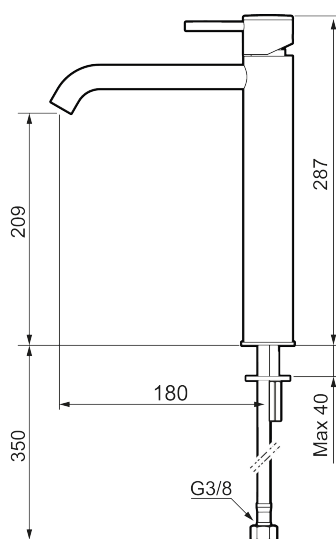

Unikke egenskaber

Tilbageløbssikring 

MORA INXX II soft, high

INXX II håndvaskarmatur findes i tre forskellige højder, hvor high er et højt armatur, der er tilpasset vaskefade. I en forkromet, holdbar overflader og håndvaskarmaturets stilrene form højner INXX II soft badeværelsets standard og giver en følelse af kvalitet og elegance. Armaturet er testet og godkendt ud fra det gældende bygningsreglement og er energieffektivt, hvilket indebærer, at det giver et lavere vand- og energiforbrug uden at gå på kompromis med komforten. Bundventilen fås som tilbehør i samme overflader.

Om serien

INXX II er en elegant og tidløs serie i en palet af nøje udvalgte overflader. Kombinationen af høj kvalitet, stilfuldt design og vidunderlig komfort gør den til den ypperligste serie.

Artikel-nummer: 273021.CA VVS: 701491204 Flow 3 bar: 4,5 l/m
Beskrivelse: Krom

- Til håndvask.
- 180 mm fremspring.
- Keramisk tætning.
- Indbygget temperatur- og flowbegrænser.
- Flexible tilslutningsslanger.
- Hulmål Ø34-37 mm.

PRODUKTBEKRIVELSE

MORA INXX II soft, high

INXX II håndvaskarmatur findes i tre forskellige højder, hvor high er et højt armatur, der er tilpasset vaskefade. I en forkromet, holdbar overflader og håndvaskarmaturets stilrene form højner INXX II soft badeværelsets standard og giver en følelse af kvalitet og elegance. Armaturet er testet og godkendt ud fra det gældende bygningsreglement og er energieffektivt, hvilket indebærer, at det giver et lavere vand- og energiforbrug uden at gå på kompromis med komforten. Bundventilen fås som tilbehør i samme overflader.