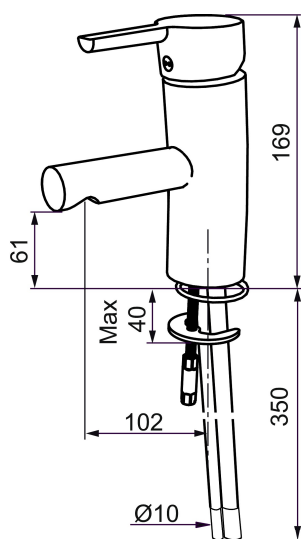

- BVB ID 113619
- ESS (energisparsystem)
- Mjukstängning med keramisk tätning
- Omställbar flödesbegränsning och temperaturspär
- Eco (energi- och vattenbesparande strålsamlare)
- Flexibla anslutningsrör i metallomspunnen Soft PEX®
- Godkänd av reumatikerförbundet
- Lead Free (blyfri)
- Hålmått Ø33,5-37 mm