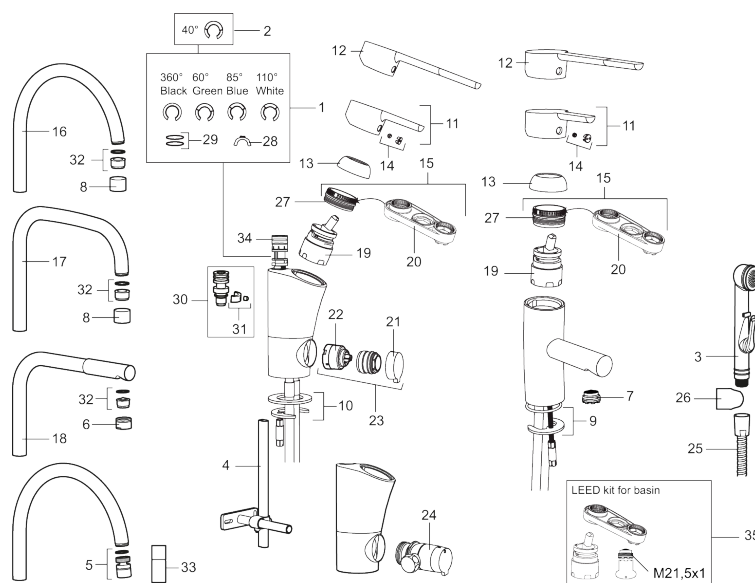

Art.nr: 733000.CA RSK: 8344502 Flöde 3 bar: 4,7 l/min

Utförande: Krom, ansl. slät ände Ø10 mm, konstantflöde vid 2–6 bar

## Reservdelslista

NR.	ART.NR	RSK	BESKRIVNING
1	S600299	8387254	Spärsegment och låsring
2	209543.AE	8346916	Spärsegment 40°
3	S600206	8233049	Självstängande handdusch, krom
4	S600308	8387263	Stabiliseringsstag
5	S600314	8280068	Strålsamlare M22 inv., ledbar, 7-9 l/min vid 3 bar
6	131415.AE	8281512	Hylsa M24 utv., 15 mm, krom
7	S600312	8280067	Strålsamlare M21,5 utv., 7-9 l/min vid 3 bar
7	409385.AE	8242292	Strålsamlare M21,5 utv., 5 l/min vid 2-6 bar
7	S600228		Strålsamlare M21,5 utv., 3 l/min vid 2-6 bar
8	131410.AE	8281509	Hylsa M22 inv.
9	S600160	8387096	Monteringssats, tvättställsblandare
10	S600159	8387097	Monteringssats, köksblandare
11	409389.AE	8344867	Spak, komplett
12	409390.AE	8344874	Care-spak, komplett, krom/svart