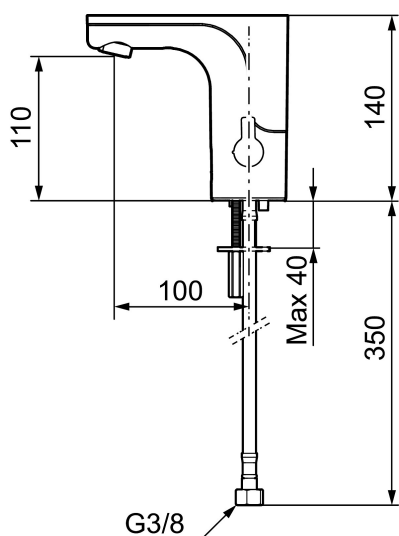

Art.nr: 720090 **RSK:** 8553579 **Flöde 3 bar:** 5,0 l/min
Utförande: Krom, nätdrift, exkl. transformator

Unika egenskaper

Skyddsmodul

- Med temperaturvred, nätdrift (exkl. transformator)
- Mjukstängande magnetventil
- Vandalsäkert utförande i metall
- Eco (energi- och vattenbesparande konstantflödesstrålsamlare, 5 l/min vid 2–6 bar)
- Spoltidsbegränsning, förhindrar översvämning
- Framspolningsfunktion 30 sek via sensorn
- Avstängning av flöde i 60 sek via sensorn, (används t.ex. vid rengöring)
- Låg strömförbrukning – Lång livslängd
- Kan genomspolas med hetvatten för legionella sanering
- IP-klass sensor: IP67
- Återströmningskydd enligt EU-standard SS-EN 1717
- Miljövänliga material, Lead Free, Nickelfri

Installation:

- Enkel installation och service
- Vred för temperaturreglering, efter injustering till önskad temperatur kan vredet ersättas med ett medföljande lock
- Anpassningsbar för batteridrift 6V och nätdrift 12V AC/DC
- Vid nätdrift 12V AC/DC krävs stickproppsadapter art.nr. S600129, alternativt transformator art.nr. S600128
- Automatisk justering av sensoravståndet
- Flexibla anslutningsrör i metallspunnen Soft PEX®, lekande G3/8

- Hålmått Ø33,5-37 mm

Inställningar:

- Omställbar temperaturbegränsning
- Programmerbar funktion för hygienspolning
- Valbar spoltid

PRODUKTBESKRIVNING

MMIX tronic tvättställsblandare, nätdrift

Sensorstyrda blandare har sitt ursprung i offentliga miljöer, men börjar mer och mer hitta in i det moderna hemmet. Mora MMIX Tronic är en ny generation av svensktutvecklade sensorstyrda blandare med all teknik integrerad i blandarhuset, dvs ingen elektronik under tvättstället. Den sparar både vatten och energi, och är lika enkel att installera som en vanlig tvättställsblandare. Mora MMIX Tronic är batteridriven, men är enkel att konvertera om till nätdrift. Med hjälp av reglaget på sidan ställer man enkelt temperaturen.