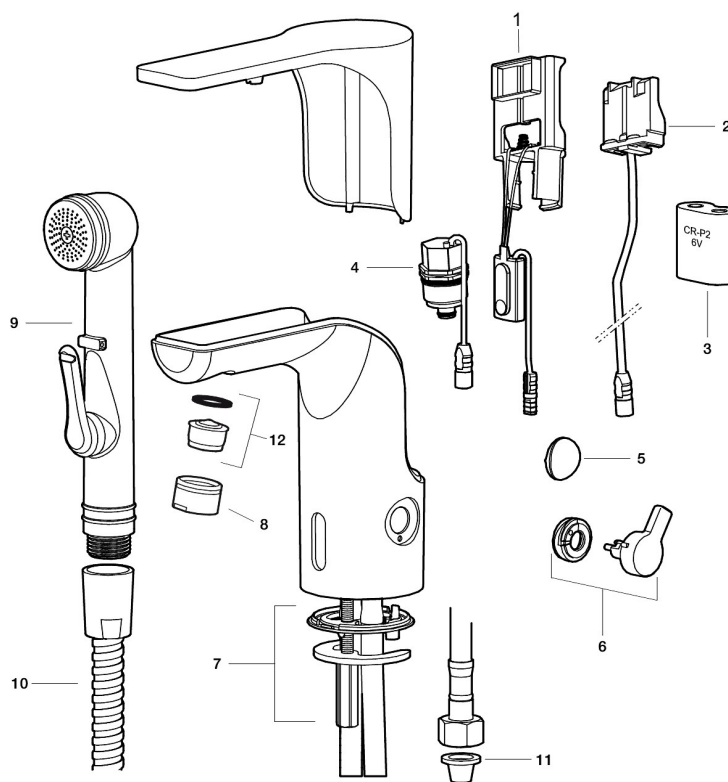

PRODUKTBESKRIVNING

MMIX tronic tvättställsblandare, nätdrift

Sensorstyrda blandare har sitt ursprung i offentliga miljöer, men börjar mer och mer hitta in i det moderna hemmet. Mora MMIX Tronic är en ny generation av svensktutvecklade sensorstyrda blandare med all teknik integrerad i blandarhuset, dvs ingen elektronik under tvättstället. Den sparar både vatten och energi, och är lika enkel att installera som en vanlig tvättställsblandare. Mora MMIX Tronic är batteridriven, men är enkel att konvertera om till nätdrift. Med hjälp av reglaget på sidan ställer man enkelt temperaturen.

Art.nr: 720090

RSK: 8553579

Reservdelslista

NR.	ART.NR	RSK	BESKRIVNING
1	S600278	8398041	Elektronikenhet till STD
1	S600329	8398042	Elektronikenhet till Centralstyrd
2	S600131	8483190	AC adapter
3	S600135	8483191	Batteri
4	S600277	8398040	Magnetventil
5	729457.AE	8553563	Täcklock
6	729456.AE	8553562	Vred, krom
6	729456.11AE	8483168	Vred, svart PVD
6	729456.14AE	8483180	Vred, polerad koppar PVD