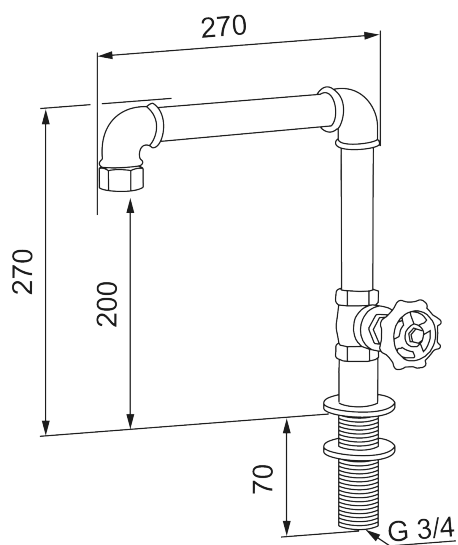

Unika egenskaper

MORA GARDEN utekran kök

Inget slår en måltid ute i det fria. Med Mora Armatur's kran för uteköket blir tillagningen ett rent nöje. Där den attraktiva designen skapar en unik, rå och industriell känsla i trädgården. Kranen är handtillverkad och gjord av sammanfogade rördelar som flörtar med uteduschens unika form. Ett vred på kranen används för att stänga av och på flödet. Kranen kopplas sedan enkelt ihop med trädgårdens vattenslang och är redo att användas.

Art.nr: 400000

Utförande: Stålgrå

- För bänkskiva max 50 mm
- Kopplas ihop med trädgårdsslang, med slangkoppling G3/4" (ingår ej)
- Hålmått Ø27-42 mm