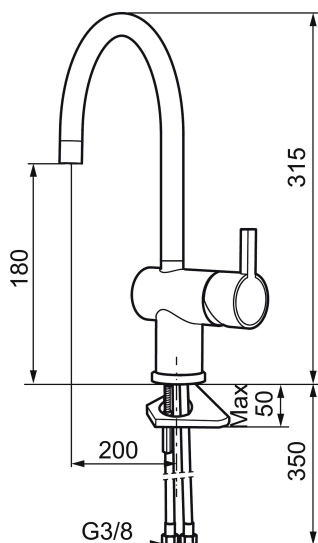

Keukenmengkraan MORA REXX K5

Met hun simpele, minimalistische design, vormen Mora REXX mengkranen de essentie van Scandinavisch design en functionaliteit. De innovatie is te vinden in de precisie. Waar traditie en vakmanschap in contact komen met de modernste productietechnieken en inspirerend design, is Mora REXX het resultaat. De hier getoonde uitvoering is een prachtige keukenmengkraan met ongekende functionaliteit en het summum van veiligheid en comfort.

Artikelnummer: 707100 Flow 3 bar: 7,6 l/m

Omschrijving: Chroom

Unieke karaktereigenschappen

Type terugstroombeveiliging

- ESS (Energie Spaar Systeem)
- Met keramische afdichtingen
- Instelbare volumestroom en temperatuurbegrenzing
- Eco (Energie- en waterbesparende volumestroombegrenzer, 7,6 l/min bij 200-600 kPa, drukonafhankelijk)
- Draaibare uitloop 60°, 120° of 360°
- Flexible aansluitslangen 3/8" wartel
- Kraangat Ø32-35 mm