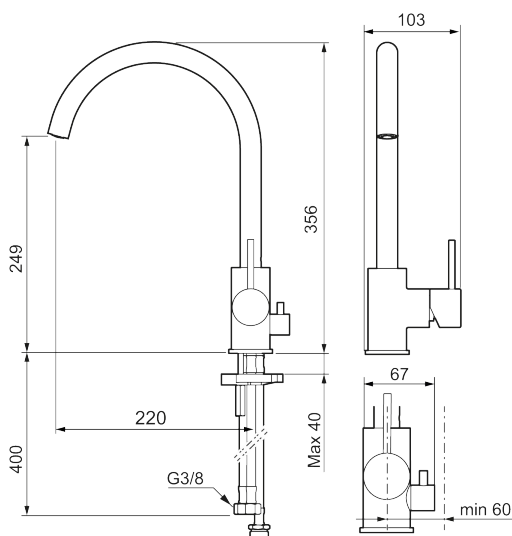

Unike funksjoner

Tilbakeslagssikring

- Vannmengdebegrenser og temperatursperre
- Svingbar tut sperre 60°, 85°, 110° eller 360°
- Innebygget avstengning for maskin, innstilt på Kv. OBS! Ikke omstillbar til VV
- Fleksible Soft PEX®-rør med 3/8" mutter
- For hull i benk Ø34-37 mm