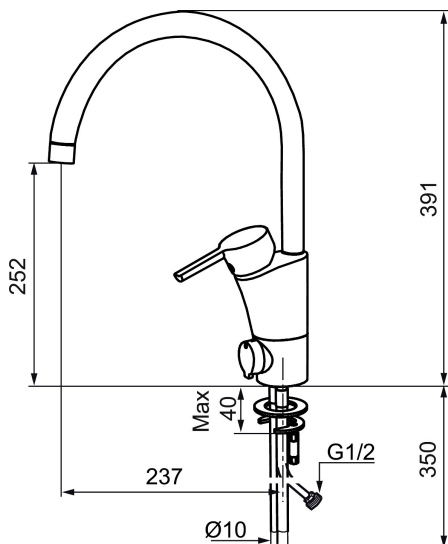

MORA MMIX K5 köksblandare

Mora MMIX kombinerar en formskön och ergonomisk design med en energieffektiv insida. Designen präglas av en smekamt böljande geometri och förmedlar en tidlös och sammanhängande stil över hela serien. Vårt unika miljökoncept EcoSafe™ ligger till grund för utvecklingsarbetet och bidrar till låg energiförbrukning och långsiktig miljöhänsyn. Blandaren är blyfri.

Art.nr: 732150 **RSK:** 8318391 **Flöde 3 bar:** 7,3 l/min

Utförande: Krom, med diskmaskinsavstängning, ansl. slät ände Ø10 mm

Unika egenskaper

Skyddsmodul 

- BVB ID 54013
- ESS (energisparsystem)
- Mjukstängning med keramisk tätning
- Omställbar flödesbegränsning och temperaturspär
- Eco (energi- och vattenbesparande strålsamlare)
- Flexibla anslutningsrör i metallomspunnen Soft PEX®
- Svängbar pip 60°, 85°, 110° eller 360°
- Med diskmaskinsavstängning. Omställbar mellan KV och VV, inställd på KV
- Lead Free (blyfri)
- Hålmått Ø32-37 mm

Art.nr: 732150

RSK: 8318391

Reservdelslista

NR.	ART.NR	RSK	BESKRIVNING
1	209524.AE	8346915	Spärrsegment
2	209543.AE	8346916	Spärrsegment 40°
3	S600206	8233049	Självstängande handdusch, krom
4	409340.AE	8531598	Stabiliseringssats
5	409380.AE	8281496	Strålsamlare M22 inv., ledbar, 7–9 l/min vid 3 bar
6	131415.AE	8281512	Hylsa M24 utv., 15 mm, krom
7	409382.AE	8242282	Strålsamlare M21,5 utv., 7–9 l/min vid 3 bar
7	409385.AE	8242292	Strålsamlare M21,5 utv., 5 l/min vid 2-6 bar
7	S600228		Strålsamlare M21,5 utv., 3 l/min vid 2-6 bar
8	131410.AE	8281509	Hylsa M22 inv.
9	409387.AE	8346912	Fästdetaljer, tvätt
10	409388.AE	8346914	Fästdetaljer
11	409389.AE	8344867	Spak, komplett