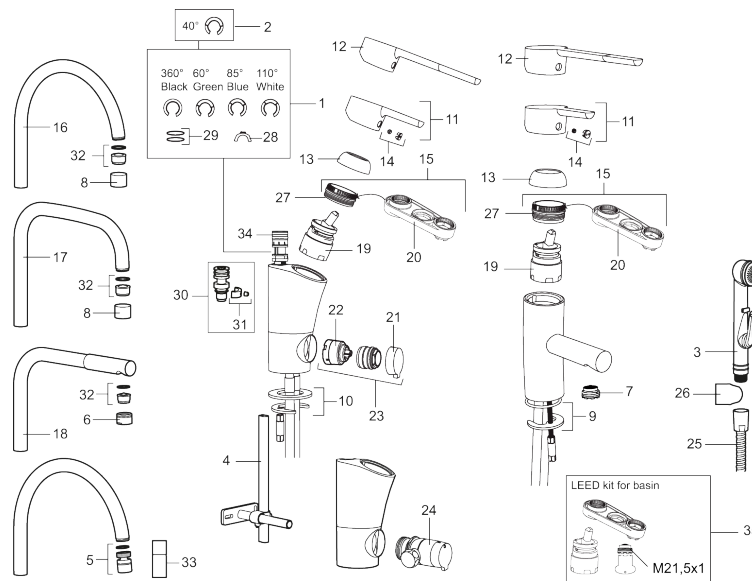

Art.nr: 732150 **RSK:** 8318391 **Flöde 3 bar:** 7,3 l/min

Utförande: Krom, med diskmaskinsavstängning, ansl. slät ände Ø10 mm

Unika egenskaper

Skyddsmodul 

- BVB ID 54013
- ESS (energisparsystem)
- Mjukstängning med keramisk tätning
- Omställbar flödesbegränsning och temperaturspär
- Eco (energi- och vattenbesparande strålsamlare)
- Flexibla anslutningsrör i metallomspunnen Soft PEX®
- Svängbar pip 60°, 85°, 110° eller 360°
- Med diskmaskinsavstängning. Omställbar mellan KV och VV, inställd på KV
- Lead Free (blyfri)
- Hålmått Ø32-37 mm

Art.nr: 732150

RSK: 8318391

Reservdelslista

NR.	ART.NR	RSK	BESKRIVNING
1	209524.AE	8346915	Spärrsegment
2	209543.AE	8346916	Spärrsegment 40°
3	S600206	8233049	Självstängande handdusch, krom
4	409340.AE	8531598	Stabiliseringssats
5	409380.AE	8281496	Strålsamlare M22 inv., ledbar, 7–9 l/min vid 3 bar
6	131415.AE	8281512	Hylsa M24 utv., 15 mm, krom
7	409382.AE	8242282	Strålsamlare M21,5 utv., 7–9 l/min vid 3 bar
7	409385.AE	8242292	Strålsamlare M21,5 utv., 5 l/min vid 2-6 bar
7	S600228		Strålsamlare M21,5 utv., 3 l/min vid 2-6 bar
8	131410.AE	8281509	Hylsa M22 inv.
9	409387.AE	8346912	Fästdetaljer, tvätt
10	409388.AE	8346914	Fästdetaljer
11	409389.AE	8344867	Spak, komplett