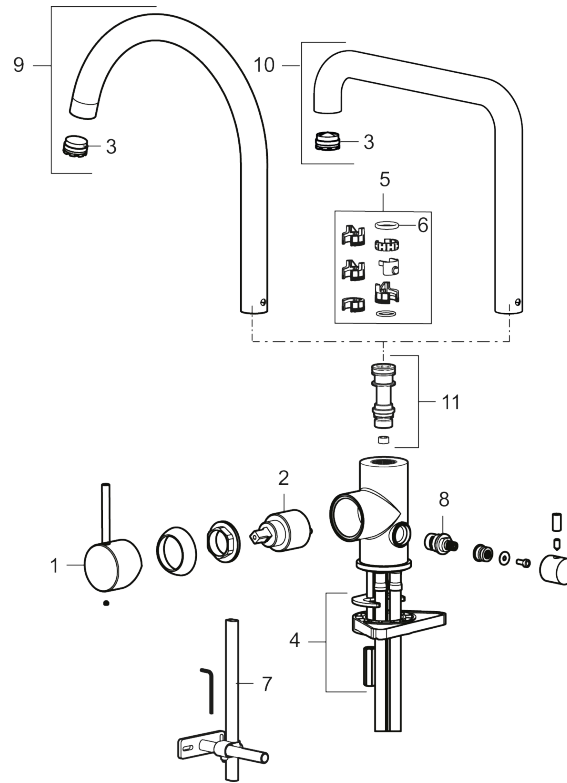

MORA INXX II soft keittiöhana pk-venttiilein

Tuote-nro: 272151.LD3 **Flow 3 bar:** 3,8 l/m

Kuvaus: Kromattu, LEED/BREEAM-mukautettu

- Keraaminen säätökasetti: pitkä käyttöikä
- Lämpötilan- ja vesimäärän esisääto
- Apk-venttiilein (vain kylmään veteen)
- Juoksuputken rajoitus valittavissa 60°, 85°, 110° tai 360°
- Joustavat Soft PEX®- liitosletkut 3/8" liitosmutterilla
- Asennusreikä Ø34-37 mm

Ainutlaatuiset ominaisuudet

TUOTEKUVAUS

MORA INXX II soft keittiöhana
pk-venttiilein

Tuote-nro: 272151.LD3

Varaosalistaus

NRO.	MA-NRO	LM	KUVAUS
1	409700.AE		Käyttövipu täydellinen, kromattu
1	409700.12AE		Käyttövipu täydellinen, mattamusta
1	409700.22AE		Käyttövipu täydellinen, mattavalkoinen
1	409700.44AE		Käyttövipu täydellinen, mattaharma
1	409700.60AE		Käyttövipu täydellinen, kiiltävä messinki PVD
1	409700.62AE		Käyttövipu täydellinen, harjattu messinki PVD
1	409700.76AE		Käyttövipu täydellinen, harjattu nikkeli
2	409702.AE		Keraaminen säätöosa
3	S600230	6561291	Poresuutin M21,5 uk., Z
4	S600055		Kiinnityssarja
5	209565.AE		Juoksuputken rajoitinsarja
6	708843.AE		O-rengas (15,54 x 2,62), 2 kpl
7	409340.AE	6432210	Keittiöhanaan tukilevy
8	409707.AE		Pesukoneventtiilin tomiosa huoltoavaimin