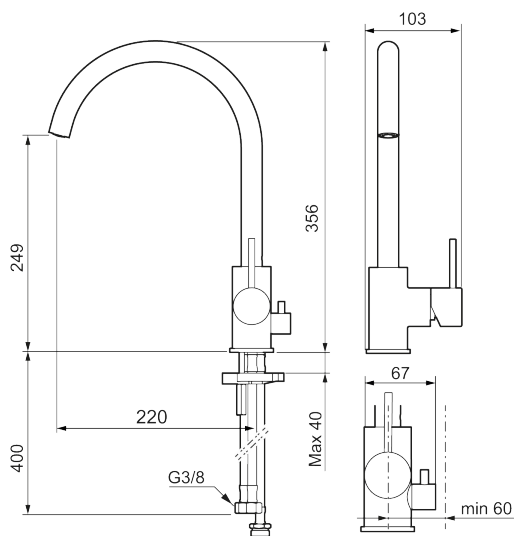

MORA INXX II soft keittiöhana pk-venttiilein

Tuote-nro: 272151.LD3 **Flow 3 bar:** 3,8 l/m

Kuvaus: Kromattu, LEED/BREEAM-mukautettu

- Keraaminen säätökasetti: pitkä käyttöikä
- Lämpötilan- ja vesimäärän esisääto
- Apk-venttiilein (vain kylmään veteen)
- Juoksuputken rajoitus valittavissa 60°, 85°, 110° tai 360°
- Joustavat Soft PEX®- liitosletkut 3/8" liitosmutterilla
- Asennusreikä Ø34-37 mm

Ainutlaatuiset ominaisuudet

TUOTEKUVAUS

MORA INXX II soft keittiöhana
pk-venttiilein

Tuote-nro: 272151.LD3

Varaosalistaus

NRO.	MA-NRO	LM	KUVAUS
1	409700.AE		Käyttövipu täydellinen, kromattu
1	409700.12AE		Käyttövipu täydellinen, mattamusta
1	409700.22AE		Käyttövipu täydellinen, mattavalkoinen
1	409700.44AE		Käyttövipu täydellinen, mattaharma
1	409700.60AE		Käyttövipu täydellinen, kiiltävä messinki PVD
1	409700.62AE		Käyttövipu täydellinen, harjattu messinki PVD
1	409700.76AE		Käyttövipu täydellinen, harjattu nikkeli
2	409702.AE		Keraaminen säätöosa
3	S600230	6561291	Poresuutin M21,5 uk., Z
4	S600055		Kiinnityssarja
5	209565.AE		Juoksuputken rajoitinsarja
6	708843.AE		O-rengas (15,54 x 2,62), 2 kpl
7	409340.AE	6432210	Keittiöhanaan tukilevy
8	409707.AE		Pesukoneventtiilin tomiosa huoltoavaimin