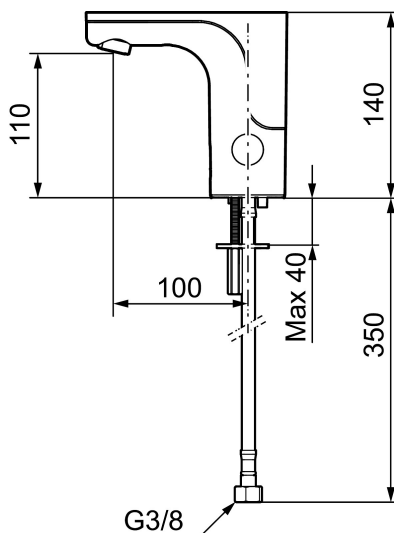

Tuote-nro: 720082 **LVI:** 6160658 **Flow 3 bar:** 5,4 l/m

Kuvaus: Kromattu, paristokäyttöinen (sis.pariston), esisekoitetulle vedelle

Ainutlaatuiset ominaisuudet

- Esisekoitetulle vedelle
- Pehmeästi sulkeutuva magneettiventtiili estää paineiskut ja putkien paukkumiset
- Ilkivaltaa kestävä metallinen ulkokuori
- Eco-poresuutin (5l/min at 200–600 kPa)
- 30 sek läpihuuhtelumahdollisuus tunnistimen kautta
- Hanan sulkemismahdollisuus tunnistimen kautta 60 s esim. siivouksen ajaksi
- Alhainen virrankulutus takaa paristolle pitkän toiminta-ajan
- Tunnistin IP67
- Imusuojattu EU- standardin EN1717 mukaan
- Lead Free - lyijyttömät materiaalit, ei nikkeliä
- Ääniluokka 1

Asennus:

- Helppo asentaa ja huoltaa
- Paristokäyttöinen 6V, muutettavissa verkkovirralla 12V AC/DC
- Verkkovirralla vaihdettaessa tarvitaan adapterisarja S600147
- Tunnistimen automaattinen etäisyydensääto
- Joustavat Soft PEX[®]- liitosletkut 3/8" liitosmutterilla
- Asennusreikä Ø 33,5-37 mm