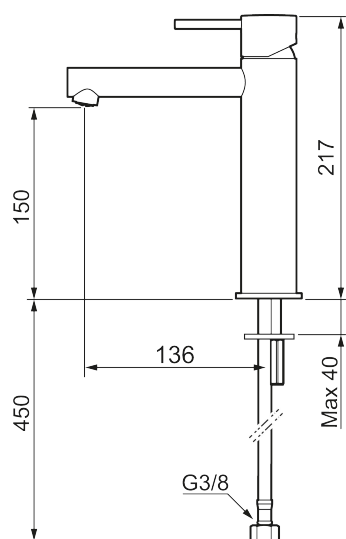

Unike funksjoner

Tilbakeslagssikring

MORA INXX II sharp, medium servantbatteri

INXX II servantkran finnes i tre ulike høyder der medium er en mellomhøy kran som passer til større håndfat. Med en holdbar matthvit nyanse og servantkranens rette karakter med lang tut og lutende munnstykke – gjør INXX II sharp både pen og bekvem å bruke. Blandebatteriet er testet og godkjent ut fra gjeldende byggeregler og det er energieffektivt, noe som innebærer at man får et lavere vann- og energiforbruk uten å gi avkall på komforten. Bunnventil finnes som tilbehør i samme nyanse.

- Vannmengdebegrenser og temperatursperre
- Fleksible Soft PEX®-rør med 3/8" mutter

PRODUKTBESKRIVNING

MORA INXX II sharp, medium servantbatteri

INXX II servantkran finnes i tre ulike høyder der medium er en mellomhøy kran som passer til større håndfat. Med en holdbar matthvit nyanse og servantkranens rette karakter med lang tut og lutende munnstykke – gjør INXX II sharp både pen og bekvem å bruke. Blandebatteriet er testet og godkjent ut fra gjeldende byggeregler og det er energieffektivt, noe som innebærer at man får et lavere vann- og energiforbruk uten å gi avkall på komforten. Bunnventil finnes som tilbehør i samme nyanse.

NR.	ART. NO.	NRF-NUMMER	BESKRIVELSE
1	409701.62AE	4295011	Spak, komplett, børstet messing PVD
2	409703.AE	4295014	Innsats
3	409706.AE	4295016	Strålesamler M16,5 utv., 5 l/min ved 2–6 bar
4	209518.AE	4294311	Festedetaljer, servantbatteri
5	409708.AE		Spak med ekstra lengde 172 mm, krom
5	409708.12AE		Spak med ekstra lengde 172 mm, matt sort
5	409708.22AE		Spak med ekstra lengde 172 mm, matt hvit
5	409708.44AE		Spak med ekstra lengde 172 mm, matt grå
5	409708.60AE		Spak med ekstra lengde 172 mm, polert messing PVD
5	409708.62AE		Spak med ekstra lengde 172 mm, børstet messing PVD