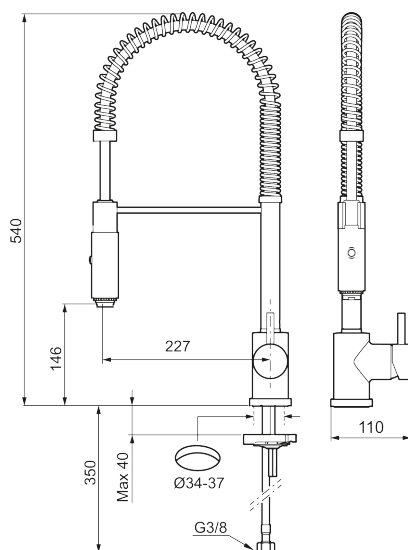

Art.nr: 702845 RSK: 8304013 Flöde 3 bar: 12,5 l/min  
Utförande: Krom

Unika egenskaper

Skyddsmodul

- ESS (energisparsystem)
- Kombinerad pip och förspolningsanordning
- Munstycke med två strålbilder
- Svängbar pip 60°, 85°, 110° eller 360°
- Återströmningsskydd enligt EU-standard SS-EN 1717
- Hålmått Ø34-37 mm

**Art.nr:** 702845

**RSK:** 8304013

**Reservdelslista**

NR.	ART.NR	RSK	BESKRIVNING
1	409331.AE		Munstycke
2	409330.AE		Slang Mora Izzy Miniprofi
3	209565.AE		Spärrsegment
4	708843.AE	8295357	O-ring (15,54 x 2,62), 2 st
5	S600056		Pip, komplett
6	708578.AE	8483170	Fot, komplett 1-grepp, krom
7	708779.AE		Fästdetaljer, kök
8	409340.AE	8531598	Stabiliseringssats
9	409335.AE		Arm Mora Izzy Miniprofi
10	409336.AE		O-ringssats Mora Izzy Miniprofi
11	708498.AE	8345125	Keramiksats, tvätt, ESS
12	708995.AE		Ratt, komplett