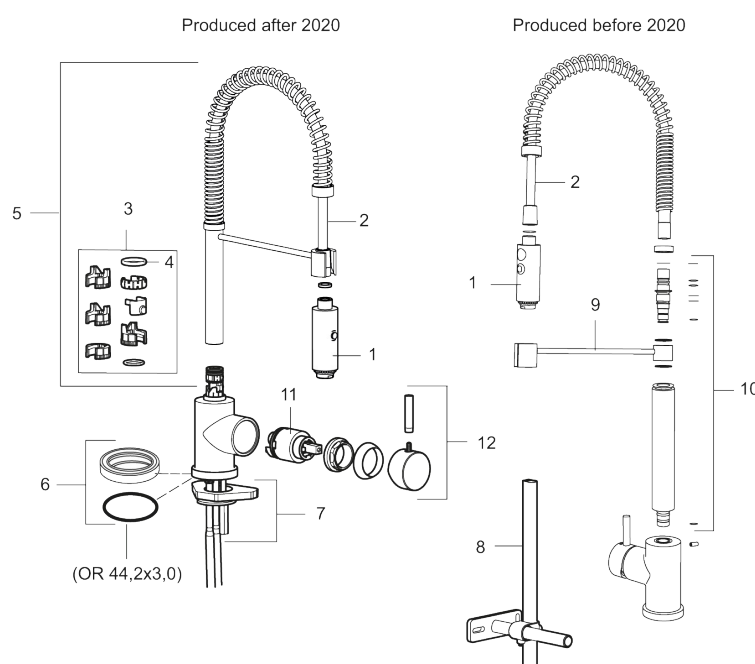

Art.nr: 702845 RSK: 8304013 Flöde 3 bar: 12,5 l/min  
Utförande: Krom

Unika egenskaper

Skyddsmodul

- ESS (energisparsystem)
- Kombinerad pip och förspolningsanordning
- Munstycke med två strålbilder
- Svängbar pip 60°, 85°, 110° eller 360°
- Återströmningsskydd enligt EU-standard SS-EN 1717
- Hålmått Ø34-37 mm

**PRODUKTBESKRIVNING**

**Art.nr:** 702845

**RSK:** 8304013

**Reservdelslista**

NR.	ART.NR	RSK	BESKRIVNING
1	409331.AE		Munstycke
2	409330.AE		Slang Mora Izzy Miniprofi
3	209565.AE		Spärrsegment
4	708843.AE	8295357	O-ring (15,54 x 2,62), 2 st
5	S600056		Pip, komplett
6	708578.AE	8483170	Fot, komplett 1-grepp, krom
7	708779.AE		Fästdetaljer, kök
8	409340.AE	8531598	Stabiliseringssats
9	409335.AE		Arm Mora Izzy Miniprofi
10	409336.AE		O-ringssats Mora Izzy Miniprofi
11	708498.AE	8345125	Keramiksats, tvätt, ESS
12	708995.AE		Ratt, komplett