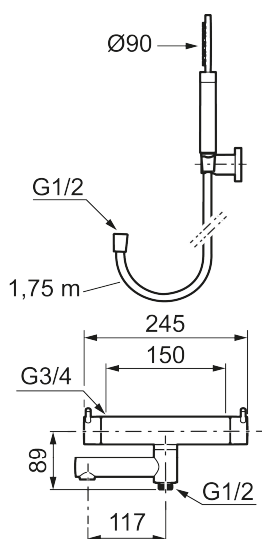

Termostatarmatur, MORA INXX II

I den moderne, holdbare overflader poleret messing og håndbruserens store, runde dyse giver armaturet en æstetisk følelse, og samtidigt skaber den forudsætningerne for et afslappende bad. INXX II er serien, som giver mulighed for en vandoplevelse i verdensklasse i form af en ensartet temperatur, høj komfort og en fremragende beskyttelse mod skoldning. Armaturet er testet og godkendt ud fra det gældende bygningsreglement og er energieffektivt, hvilket indebærer, at det giver et lavere vand- og energiforbrug uden at gå på kompromis med komforten.

Om serien

INXX II er en elegant og tidløs serie i en palet af nøje udvalgte overflader. Kombinationen af høj kvalitet, stilfuldt design og vidunderlig komfort gør den til den ypperligste serie.

Artikel-nummer: 270100.60 VVS: 722751185

Beskrivelse: Poleret messing PVD

- Inkl. håndbruser, vægbeslag og 1750 mm slange i metal med PVC og BPA fri slange indvendig.
- Unik tryk- og temperaturstyring.
- Kar 1/2" tilslutning til bruseslange.
- Integreret omskifter i svingtuden.
- Snavsfilter rundt om reguleringsindsatsen.
- Skoldningssikring v/38°C.
- Eco stop.
- 117 mm fremspring.
- Kontraventiler.
- 150-153 c/c.
- 5 års Kalk- og Temperaturgaranti.