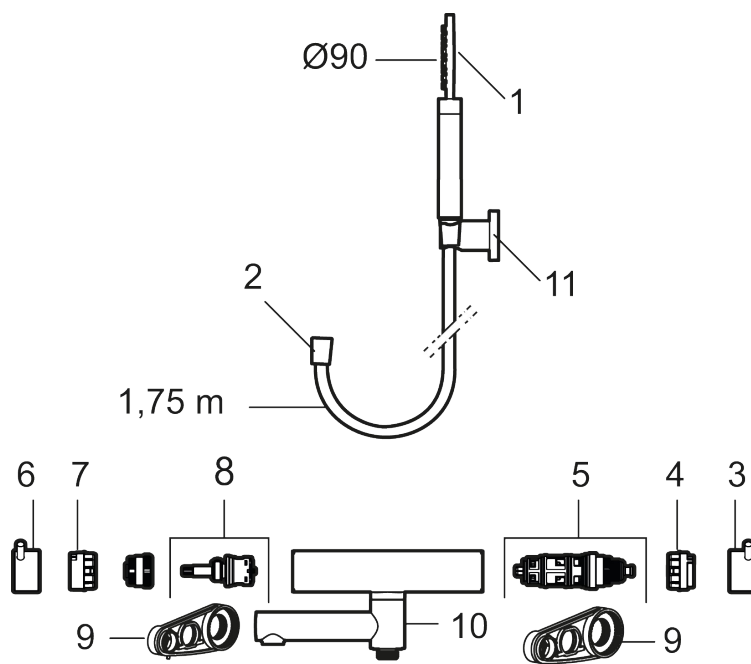

PRODUKTBESKRIVELSE

Termostatarmatur, MORA INXX II

I den moderne, holdbare overflader poleret messing og håndbruserens store, runde dyse giver armaturet en æstetisk følelse, og samtidigt skaber den forudsætningerne for et afslappende bad. INXX II er serien, som giver mulighed for en vandoplevelse i verdensklasse i form af en ensartet temperatur, høj komfort og en fremragende beskyttelse mod skoldning. Armaturet er testet og godkendt ud fra det gældende bygningsreglement og er energieffektivt, hvilket indebærer, at det giver et lavere vand- og energiforbrug uden at gå på kompromis med komforten.

Om serien

INXX II er en elegant og tidløs serie i en palet af nøje udvalgte overflader. Kombinationen af høj kvalitet, stilfuldt design og vidunderlig komfort gør den til den ypperligste serie.

Artikel-nummer: 270100.60   VVS: 722751185

Reservedelsliste

NR.	ART.NO	VVS	BESKRIVELSE
1	209575		Håndbruser, krom
1	209575.12		Håndbruser, matsort
1	209575.22		Håndbruser, mathvit
1	209575.44		Håndbruser, matgrå
1	209575.60		Håndbruser, polert messing PVD
1	209575.62		Håndbruser, børstet messing PVD