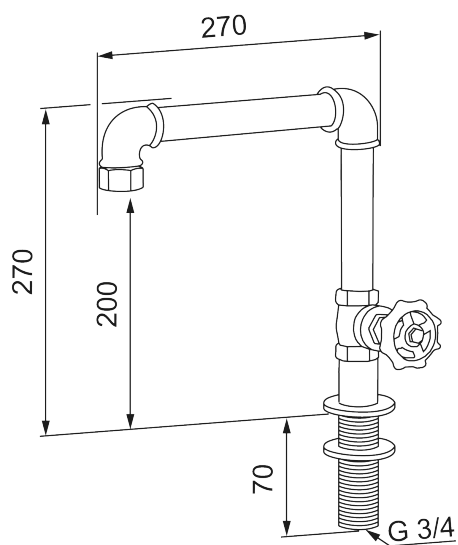

Mora Garden utekran kjøkken

Den håndproduserte utekranen er laget av sammenføyde rørdeler, noe som skaper en unik, rå og industriell følelse.

Mora Garden utekran har en tut med et klassisk utseende som gjør at den passer i mange hager.

Art.no.: 400001

Utførende: Sort

- For benkeplate maks 50 mm
- Kranen kobles enkelt sammen med hageslangen, med slangekobling G3/4" (ikke inkludert)
- For hull i benk Ø27-42 mm