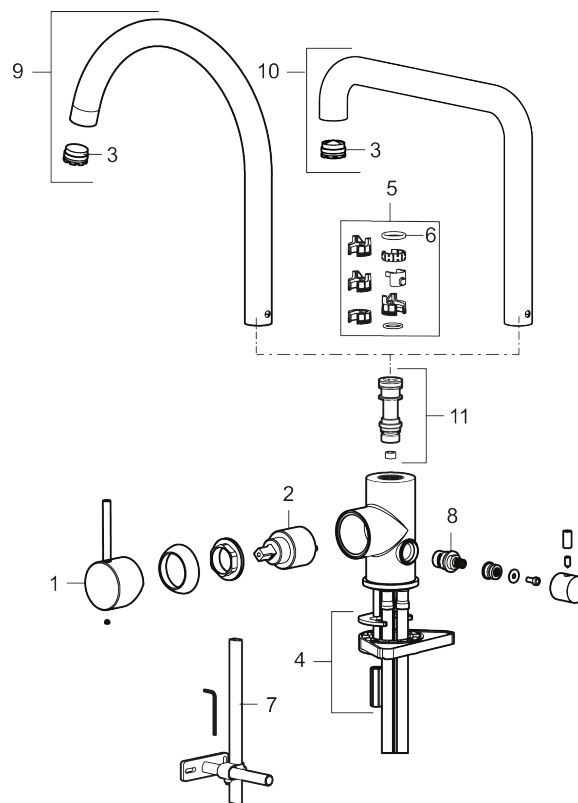

TUOTEKUVAUS

MORA INXX II soft keittiöhana pk-venttiilein

Tyylikäs ja kestävä kiillotetun messingin sävy INXX II Soft -vedensekoittimessa on pehmeät linjat, ja se tuo keittiöön ylellisyyttä ja eleganssia. Vedensekoitin on testattu ja hyväksytty nykyisten rakennusmääräysten mukaisesti, ja se on energiatehokas, minkä ansiosta se vähentää veden- ja energiankulutusta mukavuudesta tinkimättä.

Tietoja mallistosta

INXX II on elegantti ja ajaton mallisto, jonka väripaletti on huolellisesti valittu. Se tarjoaa täydellisen yhdistelmän huippulaatua, hillittyä designia ja erinomaista käyttömukavuutta.

Tuote-nro: 272151.60CA

Varaosalistaus

NRO.	MA-NRO	LVI	KUVAUS
1	409700.AE		Käyttövipu täydellinen, kromattu
1	409700.12AE		Käyttövipu täydellinen, mattamusta
1	409700.22AE		Käyttövipu täydellinen, mattavalkoinen
1	409700.44AE		Käyttövipu täydellinen, mattaharma
1	409700.60AE		Käyttövipu täydellinen, kiiltävä messinki PVD
1	409700.62AE		Käyttövipu täydellinen, harjattu messinki PVD