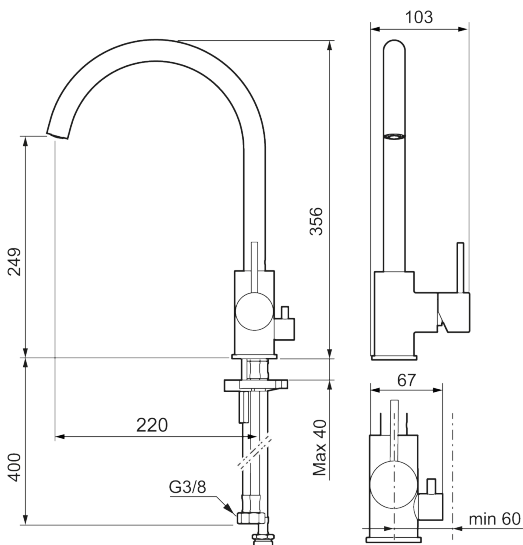

MORA INXX II soft keittiöhana pk-venttiilein

Tyylikäs ja kestävä kiillotetun messingin sävy INXX II Soft -vedensekoittimessa on pehmeät linjat, ja se tuo keittiöön ylellisyyttä ja eleganssia. Vedensekoitin on testattu ja hyväksytty nykyisten rakennusmääräysten mukaisesti, ja se on energiatehokas, minkä ansiosta se vähentää veden- ja energiankulutusta mukavuudesta tinkimättä.

Tietoja mallistosta

INXX II on elegantti ja ajaton mallisto, jonka väripaletti on huolellisesti valittu. Se tarjoaa täydellisen yhdistelmän huippulaatua, hillittyä designia ja erinomaista käyttömukavuutta.

Tuote-nro: 272151.60CA **Flow 3 bar:** 6,0 l/m

Kuvaus: Kiiltävä messinki PVD

- Keraaminen säätökasetti: pitkä käyttöikä
- Lämpötilan- ja vesimäärän esisäätö
- Apk-venttiilein (vain kylmään veteen)
- Juoksuputken rajoitus valittavissa 60°, 85°, 110° tai 360°
- Joustavat Soft PEX®-liitosletkut 3/8" liitosmutterilla
- Asennusreikä Ø34-37 mm