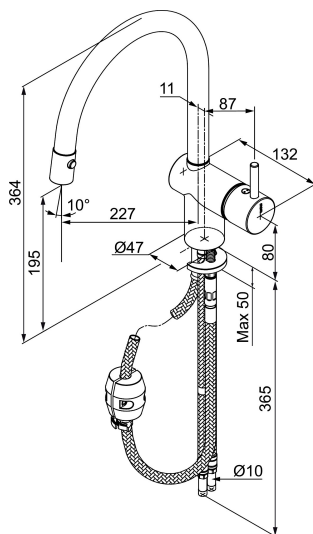

Unike funksjoner

Tilbakeslagssikring

MORA PULLOUT kjøkkenbatteri

Kjøkkenkran med uttrekkbar tostrålig hånddusj som gir god fleksibilitet og forenkler arbeidet på kjøkkenet. Med ESS som standard sparer energi, uten å gi avkall på komforten for deg som bruker. Den keramiske tetningen setter en stopper for dryppende kraner og sparer vann.

Art.no.: 702695 NRF-nummer: 4290206

Utførende: Krom

- Utrekkbar munnstykke med to strålevalg (normal og skyllestråle)
- Med tilbakeslagsventil etter standard EN 1717
- ESS (Energisparesystem)
- Vannmengdebegrenser og temperatursperre
- Mora Eco vannbesparende strålesamler
- Svingbar tut 120°
- Nøkkel for strålesamler 2380300
- Fleksible Soft PEX®-rør med 10 mm spiss
- For hull i benk Ø34-37 mm