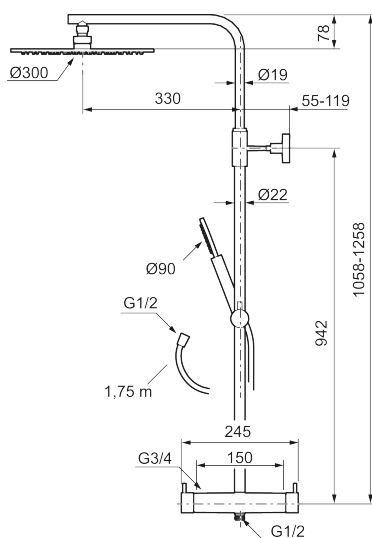

MORA INXX II shower system kit

Med en krommet holdbar nyanse forener INXX II klassisk design med høy ytelse og tilbyr en jevn temperatur, høy komfort og et sterkt vern mot skålding. Takdusjens store, tynne taksil gjør at dusjen passer like bra i et baderom med sterk karakter og effektfulle former som i et stilrent baderom skapt for avkoblede stunder. Blandebatteriet er testet og godkjent ut fra gjeldende byggeregler og det er energieffektivt, noe som innebærer at man får et lavere vann- og energiforbruk uten å gi avkall på komforten. INXX II er serien som tilbyr en vannopplevelse i verdensklasse.

Om serien

INXX II er en elegant og tidløs serie i en palett av nøyte utvalgte nyanser. Kombinasjonen av høy kvalitet, stilren design og herlig komfort gjør den til den ultimate serien.

Art.no.: 271900 NRF-nummer: 4290494 Flow 3 bar: 11,3 l/m

Utførende: Krom

- Sikkerhetsbatteri med takdusj
- Trykk- og termostatstyrt
- Eco mengdeknapp
- Sperreknapp 38°C
- Med keramisk reversibel overdel
- Med tilbakeslagsventiler etter standard EN 1717
- Med antikalksystem "Easy Clean"
- Hånddusj 7,5 l/min og takdusj 11 l/min
- Metallslange 1,75 m, PVC/BPA-fri innerslange
- Justerbar stang
- OBS! Dekkskiver og anslutningskupper bestilles separat