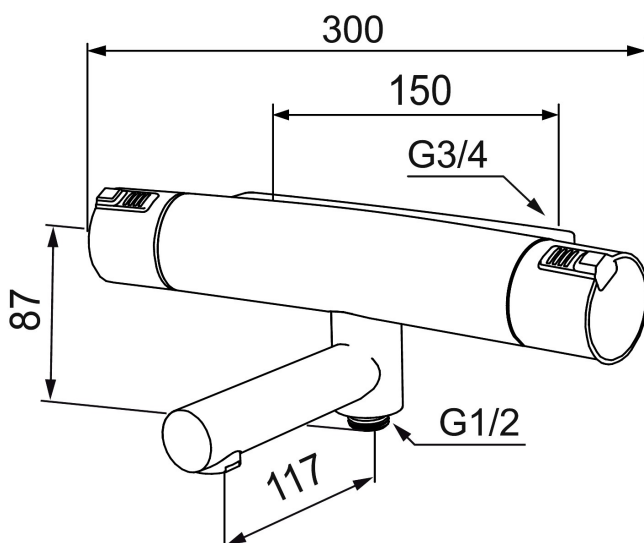

MORA MMIX T5 thermostatische bad- douchemengkraan

Artikelnummer: 730100.DB

Omschrijving: Chroom, incl. s-kopplingen

- Drukcompenserende thermostatische mengkraan
- Met Eco functie
- Draaibare uitloop met ingebouwde omstel
- Temperatuurknop met begrenzing op 38°C
- Inlaten 3/4" binnendraad
- Lead Free (loodvrije messing)
- Met keerkleppen vlg EN1717
- Mengkraan zelf wordt niet heet

Unieke karaktereigenschappen

Type terugstroombeveiliging

PRODUCTOMSCHRIJVING

MORA MMIX T5

thermostatische bad- douchemengkraan

Artikelnummer: 730100.DB

Onderdelen lijst

NR.	ARTIKELNR.	OMSCHRIJVING
1	409353.AA	Bedieningshendel, compleet, chroom
1	409353.0011AA	Bedieningshendel, compleet, chroom/zwart
2	409358.AA	Eindkap, chroom
2	409358.0011AA	Eindkap, zwart
3	409354.AA	Keramisch bovendeeel
4	409355.AE	Thermostatische patroon, compleet met service sleutel
5	891096.AE	Servicegereedschap
6	409363.AE	Temperatuurbegrenzingsring (standaard)
7	409364.AE	Temperatuurbegrenzingsring (Max. 42°C)
8	409352.AA	Temperatuurhendel, compleet, chroom
8	409352.0011AA	Temperatuurhendel, compleet, chroom/zwart
9	409356	Draibare uitloop, chroom, douche ombouwen tot bad/douche mengkraan
10	209519.AE	Pakkingset
11	131415.AE	Behuizing M24 budr., 15 mm, chroom
12	409370.AA	Ombouwset, Care, zwart/chroom
12	409370.0085AA	Ombouwset, Care, limoen/zwart
12	409370.0095AE	Ombouwset, Care, rood/zwart
13	409440.AE	ombouwset, Care, met vaste temp. begrenzing, chroom
14	409360.AA	Wartel (150 c/c)

NR.	ARTIKELNR.	OMSCHRIJVING
14	409361.AE	
15	409359.AA	Zeefilters
16	409366.AE	Nippel M18x1 met o-ring voor badmengkraan
17	129154.AE	Blokkeerring
18	129131.AE	O-ring (18,1 x 1,6), 2 st.
19	708655.AE	Inbusboutje
20	409365.AE	Nippel M18x1 - G1/2
21	139783.AE	Inzet voor straalregelaar, 20–24 l/min van 300 kPa