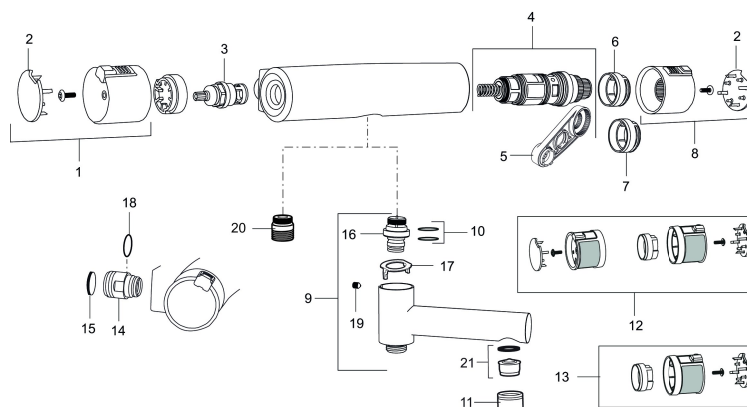

MORA MMIX T5 thermostatische bad- douchemengkraan

Artikelnummer: 730100.DB

Omschrijving: Chroom, incl. s-kopplingen

- Drukcompenserende thermostatische mengkraan
- Met Eco functie
- Draaibare uitloop met ingebouwde omstel
- Temperatuurknop met begrenzing op 38°C
- Inlaten 3/4" binnendraad
- Lead Free (loodvrije messing)
- Met keerkleppen vlg EN1717
- Mengkraan zelf wordt niet heet

Unieke karaktereigenschappen

Type terugstroombeveiliging

PRODUCTOMSCHRIJVING

MORA MMIX T5

thermostatische bad- douchemengkraan

Artikelnummer: 730100.DB

Onderdelen lijst

NR.	ARTIKELNR.	OMSCHRIJVING
1	409353.AA	Bedieningshendel, compleet, chroom
1	409353.0011AA	Bedieningshendel, compleet, chroom/zwart
2	409358.AA	Eindkap, chroom
2	409358.0011AA	Eindkap, zwart
3	409354.AA	Keramisch bovendeeel
4	409355.AE	Thermostatische patroon, compleet met service sleutel
5	891096.AE	Servicegereedschap
6	409363.AE	Temperatuurbegrenzingsring (standaard)
7	409364.AE	Temperatuurbegrenzingsring (Max. 42°C)
8	409352.AA	Temperatuurhendel, compleet, chroom
8	409352.0011AA	Temperatuurhendel, compleet, chroom/zwart
9	409356	Draibare uitloop, chroom, douche ombouwen tot bad/douche mengkraan
10	209519.AE	Pakkingset
11	131415.AE	Behuizing M24 budr., 15 mm, chroom
12	409370.AA	Ombouwset, Care, zwart/chroom
12	409370.0085AA	Ombouwset, Care, limoen/zwart
12	409370.0095AE	Ombouwset, Care, rood/zwart
13	409440.AE	ombouwset, Care, met vaste temp. begrenzing, chroom
14	409360.AA	Wartel (150 c/c)

NR.	ARTIKELNR.	OMSCHRIJVING
14	409361.AE	
15	409359.AA	Zeefilters
16	409366.AE	Nippel M18x1 met o-ring voor badmengkraan
17	129154.AE	Blokkeerring
18	129131.AE	O-ring (18,1 x 1,6), 2 st.
19	708655.AE	Inbusboutje
20	409365.AE	Nippel M18x1 - G1/2
21	139783.AE	Inzet voor straalregelaar, 20–24 l/min van 300 kPa