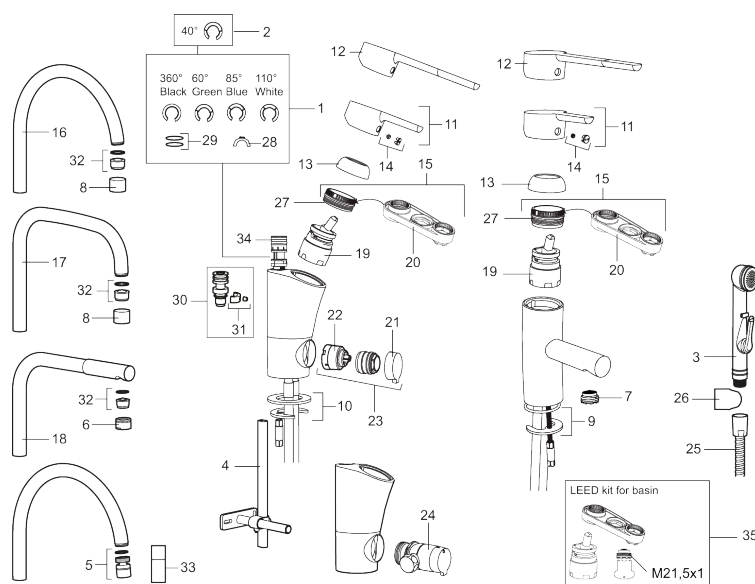

Art.no.: 732166 NRF-nummer: 4290243 Flow 3 bar: 6,7 l/m
Utførende: Krom

Unike funksjoner

Tilbakeslagssikring

- Mykstengende
- ESS (Energisparesystem)
- Vannmengdebegrenser og temperatursperre
- Mora Eco vannbesparende strålesamler
- Svingbar tut sperre 60°, 85°, 110° eller 360°
- Selvstengende hånddusj, slange 1,5 m
- Avstengning for maskin Kv, omstillbar til Vv
- Med tilbakeslagsventil etter standard EN 1717
- Lead Free (blyfri)
- For hull i benk Ø32-37 mm

Art.no.: 732166

NRF-nummer: 4290243

Reservedelsliste

NR.	ART. NO.	NRF-NUMMER	BESKRIVELSE
1	209524.AE	4294111	Pakningssett med sperringer
2	209543.AE		Sperring 40°
3	S600206	4305294	Selvstengende hånddusj, krom
4	409340.AE		Stabiliseringssats
5	409380.AE		Strålesamler med kuleledd, M22 innv, 7–9 l/min, til kjøkkenbatteri med høy tut
6	131415.AE		Hylse for strålesamler, M24 utv. 15 mm, krom
7	409382.AE		Strålesamler, M21,5 utv. 7–9 l/min ved 3 bar
7	409385.AE		Strålesamler M21,5 utv. 5 l/min
7	S600228		Strålesamler M21,5 utv. 3 l/min
8	131410.AE		Hylse for strålesamler, M22 innv
9	409387.AE	4294118	Monteringstilbehør for servantbatterier
10	409388.AE	4294119	Monteringstilbehør for kjøkkenbatteri
11	409389.AE	4294121	Spak, komplett, krom