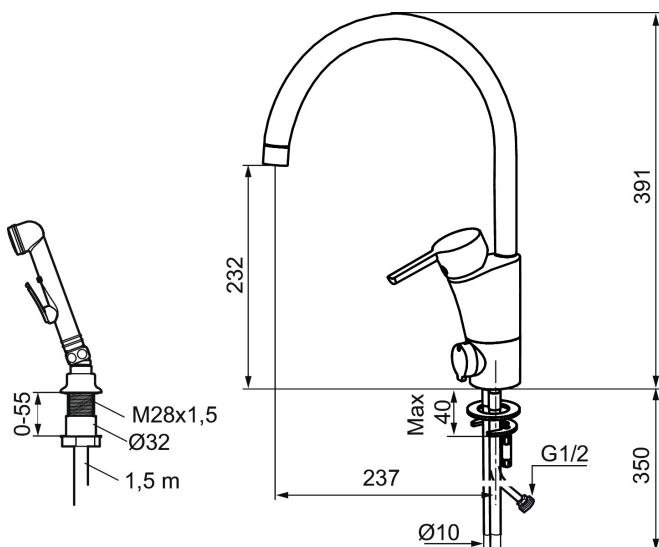

Art.no.: 732166 NRF-nummer: 4290243 Flow 3 bar: 6,7 l/m
Utførende: Krom

Unike funksjoner

Tilbakeslagssikring

- Mykstengende
- ESS (Energisparesystem)
- Vannmengdebegrenser og temperatursperre
- Mora Eco vannbesparende strålesamler
- Svingbar tut sperre 60°, 85°, 110° eller 360°
- Selvstengende hånddusj, slange 1,5 m
- Avstengning for maskin Kv, omstillbar til Vv
- Med tilbakeslagsventil etter standard EN 1717
- Lead Free (blyfri)
- For hull i benk Ø32-37 mm

Art.no.: 732166

NRF-nummer: 4290243

Reservedelsliste

NR.	ART. NO.	NRF-NUMMER	BESKRIVELSE
1	209524.AE	4294111	Pakningssett med sperringer
2	209543.AE		Sperring 40°
3	S600206	4305294	Selvstengende hånddusj, krom
4	409340.AE		Stabiliseringssats
5	409380.AE		Strålesamler med kuleledd, M22 innv, 7–9 l/min, til kjøkkenbatteri med høy tut
6	131415.AE		Hylse for strålesamler, M24 utv. 15 mm, krom
7	409382.AE		Strålesamler, M21,5 utv. 7–9 l/min ved 3 bar
7	409385.AE		Strålesamler M21,5 utv. 5 l/min
7	S600228		Strålesamler M21,5 utv. 3 l/min
8	131410.AE		Hylse for strålesamler, M22 innv
9	409387.AE	4294118	Monteringstilbehør for servantbatterier
10	409388.AE	4294119	Monteringstilbehør for kjøkkenbatteri
11	409389.AE	4294121	Spak, komplett, krom