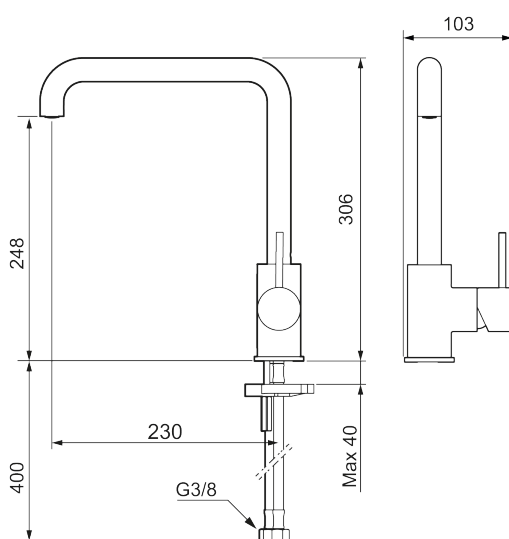

Utförande: Polerad mässing PVD

Unika egenskaper

Skyddsmodul 

- Keramisk tätning
- Omställbar flödesbegränsning och temperaturspärr
- Flexibla anslutningsrör i metallomspunnen Soft PEX[®], lekande G3/8
- Svängbar pip 60°, 85°, 110° eller 360°
- Hälmått Ø34-37 mm