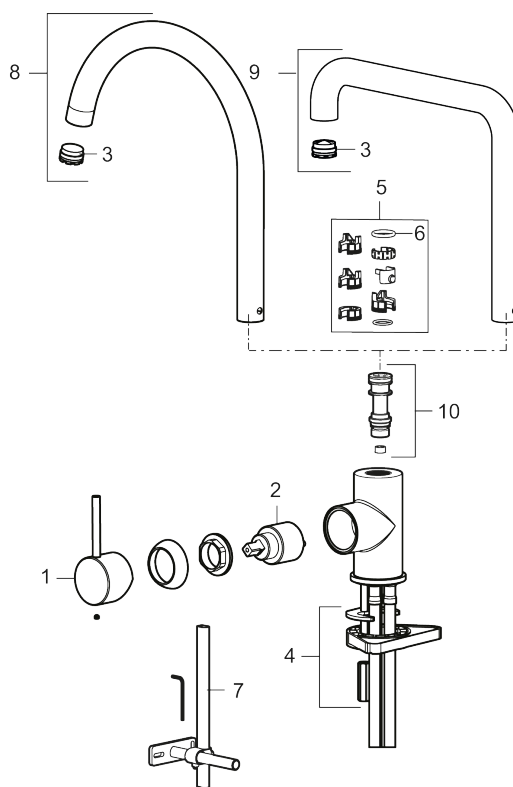

PRODUKTBESKRIVNING

INXX II sharp köksblandare

Med den moderna hållbara nyansen polerad mässing och kökskranens starka karaktär tar INXX II sharp på ett modernt och stilrent sätt en central plats i köket. Blandaren är testad och godkänd utifrån de byggregler som finns och är energieffektiv, vilket innebär att den ger en lägre vatten- och energiförbrukning utan att ge avkall på komforten.

Om serien

INXX II är en elegant och tidlös serie i en palett av noga utvalda nyanser. Kombinationen av hög kvalitet, sober design och skön komfort gör den till den ultimata serien.

Art.nr: 272051.60CA

RSK: 8311249

Reservdelslista

NR.	ART.NR	RSK	BESKRIVNING
1	409700.AE	8394069	Spak, komplett, krom
1	409700.12AE	8394070	Spak, komplett, mattsvart
1	409700.22AE	8394071	Spak, komplett, mattvit
1	409700.44AE	8394072	Spak, komplett, mattgrå
1	409700.60AE	8394073	Spak, komplett, polerad mässing PVD
1	409700.62AE	8394074	Spak, komplett, borstad mässing PVD
1	409700.76AE	8394075	Spak, komplett, borstad nickel